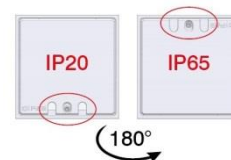

|                          |                   |
|--------------------------|-------------------|
| Dimension                | 119x119mm         |
| Djup                     | 83mm              |
| - lockjustering          | +/- 6mm           |
| - justering installation | 77-255mm          |
| Anslutning               | 2xM25, baksida    |
| Belastning               | Personbil, 2000kg |
| Klass                    | IP65              |