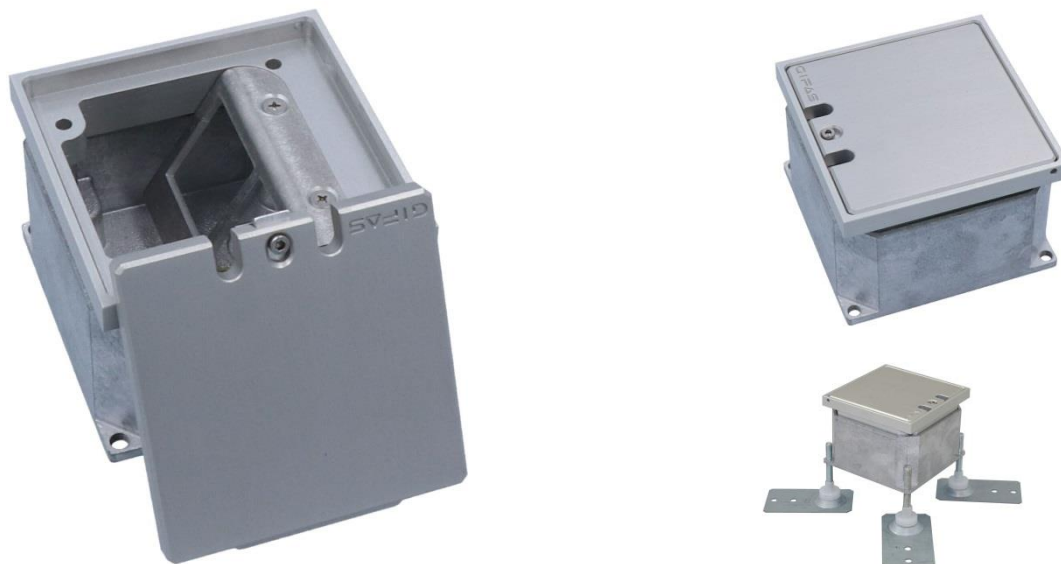

# Golvbox 4301 IP65

## Golvbox Robust 4301 med slätt lock

**Golvbox Robust 4301** är tillverkad i kraftig aluminium och tål belastningar av truckar, skyliftar och andra tunga maskiner och håller i stängt läge IP65. Locket är helt slätt och är vändbart 180°: Med anslutna kablar kan det stängas. Utan kablar vänds locket 180° och då klarar den våt-rengöring med maskin. Nivåjusteringsfötterna gör det enkelt att få boxen i rätt höjd före gjutning.

|                          |                   |
|--------------------------|-------------------|
| Dimension                | 119x119mm         |
| Djup                     | 83mm              |
| - lockjustering          | +/- 6mm           |
| - justering installation | 77-255mm          |
| Anslutning               | 2xM25, baksida    |
| Belastning               | Personbil, 2000kg |
| Klass                    | IP65              |