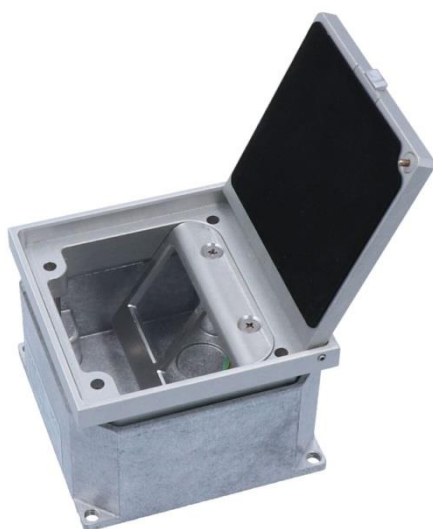

# Golvbox 4290 IP65

## Golvbox Robust 4290 IP65 med slätt lock

**Golvbox Robust 4290** är tillverkad i kraftig aluminium och tål belastningar av truckar, skyliftar och andra tunga maskiner och håller i stängt läge IP65. Locket har ett slätt lock i anodiserad aluminium, och är försedd med gångjärn. Nivåjusteringsfötterna gör det enkelt att få boxen i rätt höjd före gjutning.

Dimension	119x119mm
Djup	83mm
- nivåjustering	+/- 6mm
- justering installation	77-255mm
Anslutning	2xM25, baksida
Belastning	Personbil, 2000kg
Klass	IP65

E nr	Benämning	Mått
11 776 08	Golvbox Robust 4290 IP65 2 moduler	119x119x83mm
11 775 96	Nivåjusteringsfot (4st/golvbox)	110-155mm
11 775 97	Nivåjusteringsskruv extra lång (1st/fot)	110-255mm