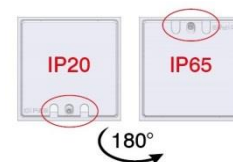

## Golvbox Robust 4308 med plats för golvmaterial

**Golvbox Robust 4308** är tillverkad i kraftig aluminium och tål belastningar av truckar, skyliftar och andra tunga maskiner och håller i stängt läge IP65.

I locket finns plats för 7mm golvmaterial t.ex. parkett eller sten.

Locket och är vändbart 180°: Med anslutna kablar kan det stängas.

Utan kablar vänds locket 180° och då klarar den våt-rengöring med maskin.

Nivåjusteringsfötterna gör det enkelt att få boxen i rätt höjd före gjutning.

Dimension	119x119mm
Djup	83mm
- nivåjustering	+/- 6mm
- justering installation	77-255mm
Tjocklek inlägg	7mm
Anslutning	2xM25, baksida
Belastning	Personbil, 2000kg
Klass	IP65