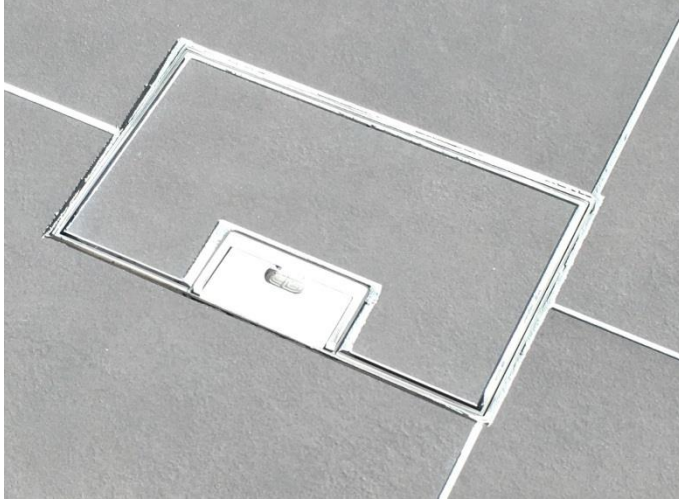

# Golvbox Stål IP65

Kraftig vattentät golvbox i rostfritt stål för hög belastning

Boxen håller IP65 i stängt läge

**Golvbox för offentlig miljö, bilhallar, gallerior, flygplatser, utställningar, utbildningslokaler mm i kraftig, vattentät och hållbar konstruktion**

Lock i borstat rostfritt stål eller polerad mässing, 20mm djupt för golvmaterial typ trä, sten, marmor

Locket är tillverkat i 2mm plåt och tål hög belastning. **Förstärkt lock tål mycket hög belastning**

Ramen är justerbar i höjd från 1 till 45mm för att få perfekt anslutning mot golvet

53mm utrymme mellan uttag och lock, speciellt viktigt för mediauttag

Ram utan krage  
Ger nästan osynlig skarv

Överdel monteras i ingjutningsbox för komplett golvbox. Sammansatta är djupet ställbart från 140-165mm

Kraftig kabelutgång, helgjuten i stål, 62x14 mm

Knock-outs för anslutningsrör, 3st 25mm och 3st 20mm per fack, i båda sidorna och botten.

Plats för upp till 12 el- data eller multimedia-uttag

Locket går att få plant eller med andra djup för olika golvmaterial