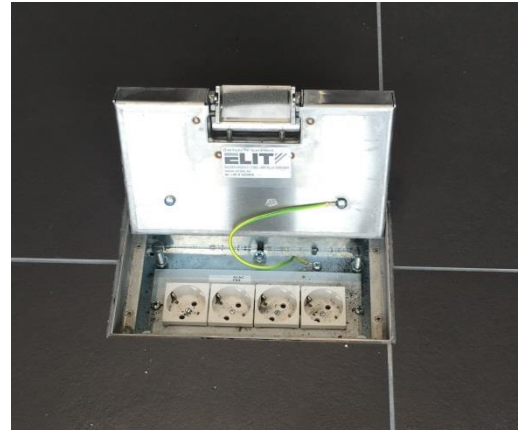

# Golvbox Stål IP65

Kraftig vattentät golvbox i rostfritt stål för hög belastning

Boxen håller IP65 i stängt läge

**Golvbox för offentlig miljö, bilhallar, gallerior, flygplatser, utställningar, utbildningslokaler mm i kraftig, vattentät och hållbar konstruktion**

Lock i borstat rostfritt stål eller polerad mässing, 20mm djupt för golvmaterial typ trä, sten, marmor

Locket är tillverkat i 2mm plåt och tål hög belastning. **Förstärkt lock tål mycket hög belastning**

Ramen är justerbar i höjd från 1 till 45mm för att få perfekt anslutning mot golvet

53mm utrymme mellan uttag och lock, speciellt viktigt för mediauttag

Ram utan krage  
Ger nästan osynlig skarv

Överdel monteras i ingjutningsbox för komplett golvbox. Sammansatta är djupet ställbart från 140-165mm

Kraftig kabelutgång, helgjuten i stål, 62x14 mm

Knock-outs för anslutningsrör, 3st 25mm och 3st 20mm per fack, i båda sidorna och botten.

Plats för upp till 12 el- data eller multimedia-uttag

Locket går att få plant eller med andra djup för olika golvmaterial