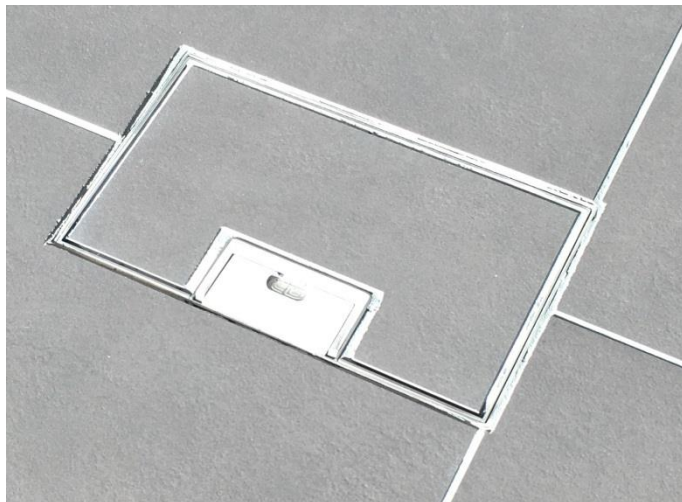

# Golvbox Stål IP65

Kraftig vattentät golvbox i rostfritt stål för hög belastning

Boxen håller IP65 i stängt läge

**Golvbox för offentlig miljö, bilhallar, gallerior, flygplatser, utställningar, utbildningslokaler mm i kraftig, vattentät och hållbar konstruktion**

Lock i borstat rostfritt stål eller polerad mässing, 20mm djupt för golvmaterial typ trä, sten, marmor

Locket är tillverkat i 2mm plåt och tål hög belastning. **Förstärkt lock tål mycket hög belastning**

Ramen är justerbar i höjd från 1 till 45mm för att få perfekt anslutning mot golvet

53mm utrymme mellan uttag och lock, speciellt viktigt för mediauttag

Ram utan krage  
Ger nästan osynlig skarv

Överdel monteras i ingjutningsbox för komplett golvbox. Sammansatta är djupet ställbart från 140-165mm

Kraftig kabelutgång, helgjuten i stål, 62x14 mm

Knock-outs för anslutningsrör, 3st 25mm och 3st 20mm per fack, i båda sidorna och botten.

Plats för upp till 12 el- data eller multimedia-uttag

Locket går att få plant eller med andra djup för olika golvmaterial