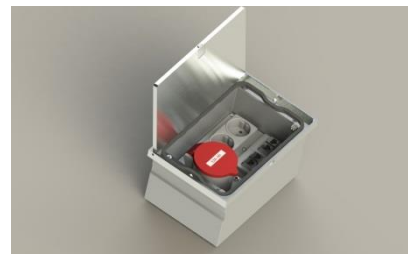

# Golvbox Robust 8300 IP65

Robust golvbox som klarar rengöring med städmaskiner

## Golvbox tillverkad i aluminium med snäpplås.

Golvbox 8300 är en golvbox för **mycket hög belastning** av gångtrafik och fordon tillverkad i natureloxerad aluminium.

Locket är försett med gångjärn och är låsbart med snäpplås.

Tätningen gör att boxen håller IP65 och klarar städmaskiner.

Boxen kan bestyckas med 8st 45mm moduler eller med ett CEE uttag och 4 moduler.

Dimension: 250x160x131mm

Anslutning: 4x Ø 25mm

Belastning: Personbil

Klass: IP65

E nr	Benämning	Mått
11 767 79	Robust 8308, 8 moduler	250x160x131mm
11 767 80	Robust 8314, 1xCEE 5/16A + 4 moduler	250x160x131mm
11 767 81	Robust 8314, 1xCEE 5/32A + 4 moduler	250x160x131mm