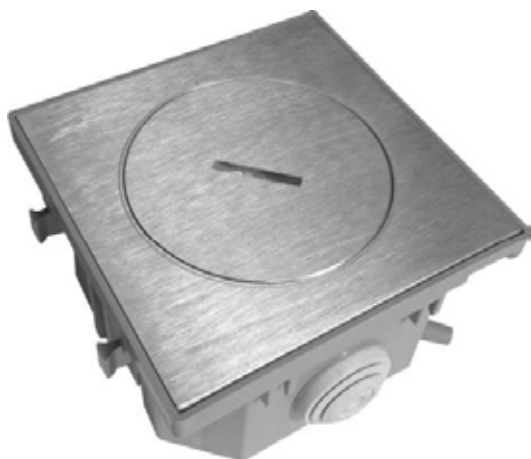

Golvbox IP67 Mini

Vattentät box för gallerior, bilhallar och offentliga miljöer

Mycket robust och liten golvbox som håller IP67 klass. Boxen är tillverkad i rostfritt stål eller mässing och halogenfri plast. Fronten har inga synliga skruvar.

Golvbox IP67 Mini levereras i 2 delar:

- **Överdel i rostfritt stål eller mässing**, tjocklek 5mm, inkl 1st 230V uttag, lock med spår eller med insex hål
- **Underdel/ingjutningsdel**, komplett med genomföringar, dränerings slang samt bultar för höjjustering. Justerbarheten gör det enkelt att få boxen i våg.
- **Tillbehör:**
skyddscylinder, en förhöjningsdel som säkrar och skyddar uttaget vid våtrengöring
Infällnadsram, rostfri för infällnad i tekniska eller trägolv

Mått lxbxd 100x100x59mm
Anslutning 2xØ20mm
Uttag 45x45mm

Artikel nr	Benämning
11 766 08	Golvbox IP67 mini Rostfri, inkl. 1st 230V uttag, lock med spår
11 766 09	Golvbox IP67 mini Rostfri, inkl. 1st 230V uttag, lock med insex
11 766 14	Golvbox IP67 mini Mässing, inkl. 1st 230V uttag, lock med spår
11 766 15	Golvbox IP67 mini Mässing, inkl. 1st 230V uttag, lock med insex
11 766 16	Underdel/Ingjutningsbox
11 766 39	Infällnadsram med krage Rostfri, inkl skruv och vingar, för bla träbjälklag
86 050 132	Skyddscylinder för våtrengöring, alu natur