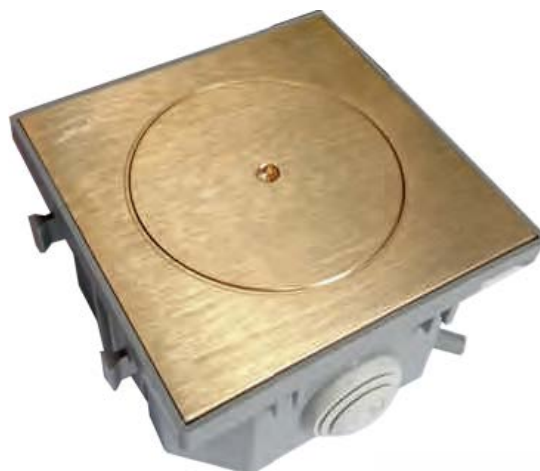

Golvbox IP67 Mini

Vattentät box för gallerior, bilhallar och offentliga miljöer

Mycket robust och liten golvbox som håller IP67 klass. Boxen är tillverkad i rostfritt stål eller mässing och halogenfri plast. Fronten har inga synliga skruvar.

Golvbox IP67 Mini levereras i 2 delar:

- **Överdel i rostfritt stål eller mässing**, tjocklek 5mm, inkl 1st 230V uttag, lock med spår eller med insex hål
- **Underdel/ingjutningsdel**, komplett med genomföringar, dränerings slang samt bultar för höjjustering. Justerbarheten gör det enkelt att få boxen i våg.
- **Tillbehör:**
skyddscylinder, en förhöjningsdel som säkrar och skyddar uttaget vid våtrengöring
Infällnadsram, rostfri för infällnad i tekniska eller trägolv

Mått lxbxd 100x100x59mm
Anslutning 2xØ20mm
Uttag 45x45mm

Artikel nr	Benämning
11 766 08	Golvbox IP67 mini Rostfri, inkl. 1st 230V uttag, lock med spår
11 766 09	Golvbox IP67 mini Rostfri, inkl. 1st 230V uttag, lock med insex
11 766 14	Golvbox IP67 mini Mässing, inkl. 1st 230V uttag, lock med spår
11 766 15	Golvbox IP67 mini Mässing, inkl. 1st 230V uttag, lock med insex
11 766 16	Underdel/Ingjutningsbox
11 766 39	Infällnadsram med krage Rostfri, inkl skruv och vingar, för bla träbjälklag
86 050 132	Skyddscylinder för våtrengöring, alu natur