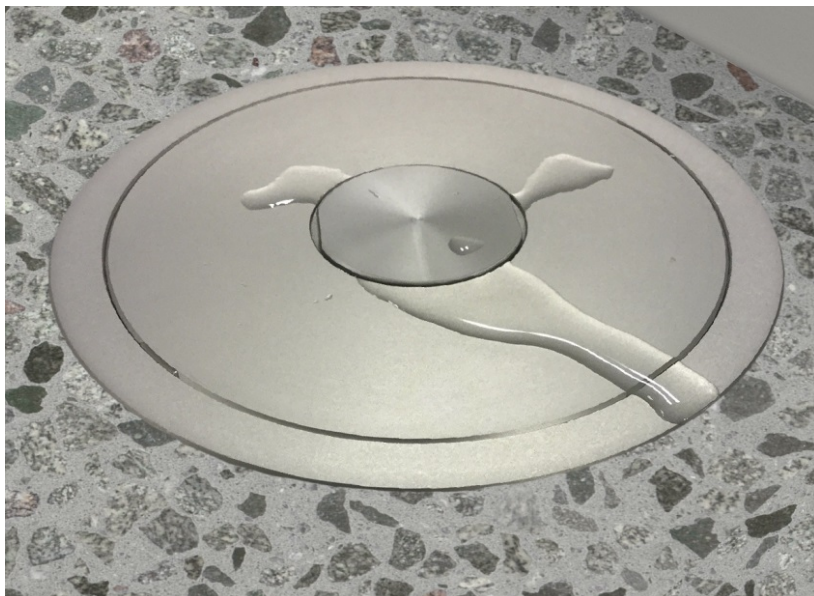

# Golvbox Pro180

**Kraftig, vattentät golvbox – sköljsäker med anslutna kablar**

**Smart vändbart lock**

**Golvbox för offentlig miljö, bilhallar, gallerior, flygplatser, utställningar, utbildningslokaler mm i kraftig och hållbar konstruktion.**

Vattentät med stängda lock

Gott om plats för uttag och det lilla locket

Sköljsäker med kablar anslutna

Plats för 5st 45mm moduler och 2st 22mm

Verktyg krävs för att öppna boxen

O-ringar i locken håller vattnet borta

Ø50mm hål i locket, gott om plats för kablar och stickproppar

Anslutning Ø32mm  
4st i sida, 4st i botten

Det lilla locket sitter fast med en kedja - oförlorbart

Ingjutningsrör/kloss Ø185mm