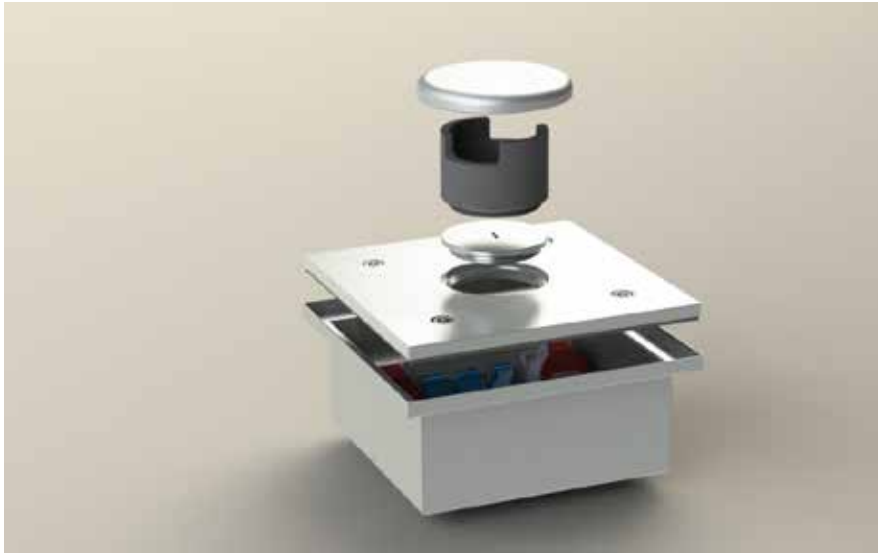

Golvbox Robust BT-4023

IP65

Överkörningsbara boxar för gallerior, bilhallar och offentliga miljöer

Mycket robusta golvboxar för hög belastning.
Golvboxen är tillverkad i rostfritt stål, lock i eloxerad aluminium
Locket har ett centrumutlopp för kabelutgång och därmed kan IP54
bibehållas även med anslutna kablar.
Golvboxen håller i stängt läge IP65

Mått lxbxd: 400x400x170mm

Anslutning: 2xØ25mm, 2xØ32mm, i sidan bakom uttagen

E nr	Benämning
11 744 18	Golvbox BT-4023 4 moduler, obestyckad

Golvboxen kan beställas med kundspecifika bestyckningar