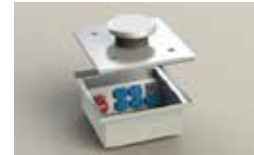

Golvbox Robust BT-4023

IP65

Överkörningsbara boxar för gallerior, bilhallar och offentliga miljöer

Mycket robusta golvboxar för hög belastning.
Golvboxen är tillverkad i rostfritt stål, lock i eloxerad aluminium
Locket har ett centrumutlopp för kabelutgång och därmed kan IP54
bibehållas även med anslutna kablar.
Golvboxen håller i stängt läge IP65

Mått lxbxd: 400x400x170mm

Anslutning: 2xØ25mm, 2xØ32mm, i sidan bakom uttagen

E nr	Benämning
11 744 18	Golvbox BT-4023 4 moduler, obestyckad

Golvboxen kan beställas med kundspecifika bestyckningar