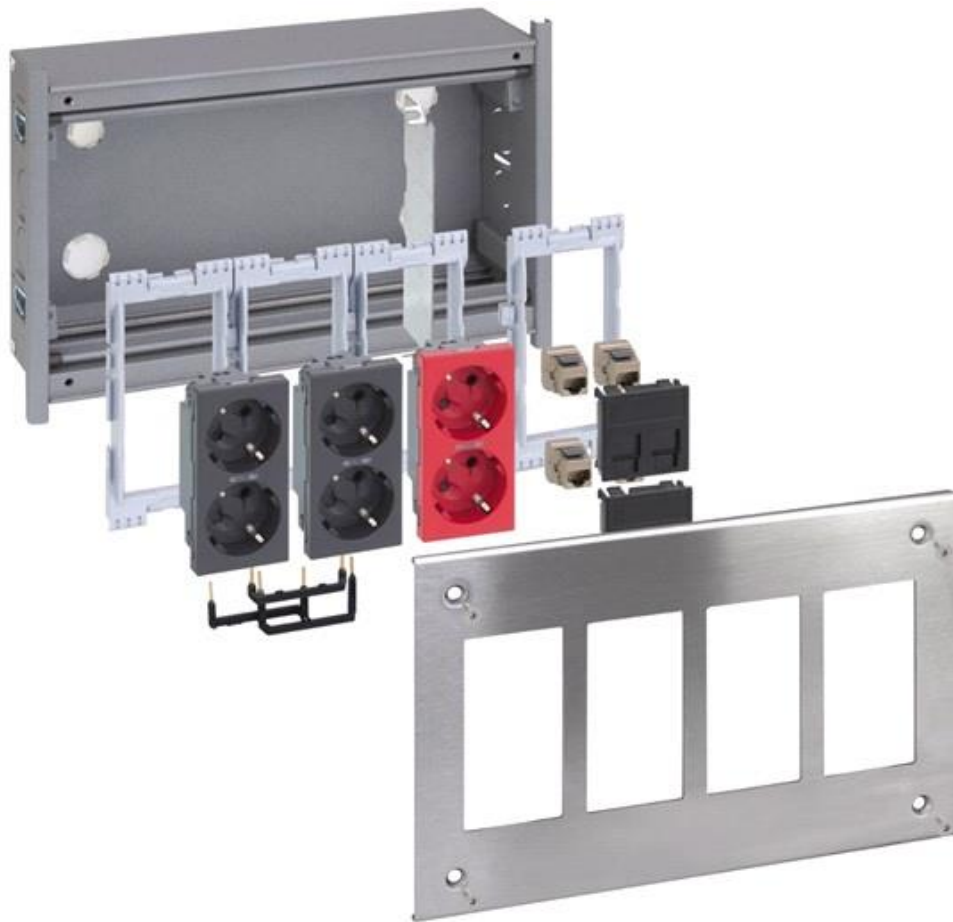

Rostfri väggbox infälld

Väggboxar i rostfritt stål för offentlig miljö

Stryktåliga infällda väggboxar i rostfritt stål

Utmärkta för offentlig miljö som

Sjukhus, Butiker, Gallerior, Flygplatser, Museer och Skolor

1 till 6 fack för dubbla eluttag och/eller data- och multimedia uttag

Som tillval finns ett låsbart skyddslock som förhindrar obehörig åtkomst

E nr	Benämning	BxHxD mm
11 724 77	Väggbox rostfri infälld 1 fack	100x188x57
11 724 78	Väggbox rostfri infälld 2 fack	163x188x57
11 724 79	Väggbox rostfri infälld 3 fack	226x188x57
11 724 80	Väggbox rostfri infälld 4 fack	289x188x57
11 724 81	Väggbox rostfri infälld 6 fack	415x188x57
11 724 82	Rostfritt lock 3 fack	
11 724 83	Rostfritt lock 4 fack	

Rostfri väggbox infälld

Passande uttag, exempel

E nr	Benämning
11 723 69	Dubbelt 230V uttag vitt
11 723 70	Dubbelt 230V uttag grafitgrått
11 723 71	Dubbelt 230V uttag rött
11 724 36	Dubbel dataram Keystone, Systemax mm vitt
11 724 37	Dubbel dataram Keystone, Systemax mm grafitgrått
11 706 90	VGA/HDMI/USB ram vitt
11 723 76	Ram för normapparat