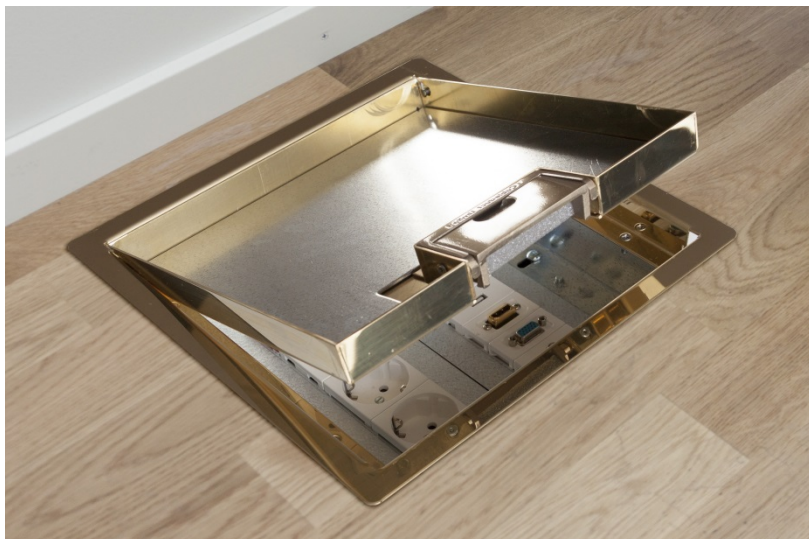

Golvbox Stål/Mässing

Kraftig golvbox i rostfritt stål eller mässing för mycket hög belastning

Golvbox för offentlig miljö, bilhallar, gallerior, flygplatser, utställningar, utbildningslokaler mm i kraftig och hållbar konstruktion

Lock i borstat rostfritt stål eller polerad mässing, 20mm djupt för golvmaterial typ trä, sten, marmor

Ram med krage, 10mm bred
Täcker håltagningen i golvet

Ram utan krage
Ger nästan osynlig skarv

Kraftig kabelutgång, helgjuten i stål eller mässing, 62x14 mm

Plats för upp till 16 el- data eller multimedia-uttag. Även CEE don

Locket är tillverkat i 2mm plåt och tål mycket hög belastning

53mm utrymme mellan uttag och lock, speciellt viktigt för mediauttag

Ingjutningsboxen/underdelen är tillverkad i galvaniserat stål
Djup 120mm

Knock-outs för anslutningsrör, 1st 25mm och 1st 20mm per fack, i båda sidorna och botten.

Ramen är justerbar i höjd från 1 till 45mm för att få perfekt anslutning mot golvet

**Golvboxen kan också tillverkas
- i kundspecifika storlekar - med plant lock - med olika ytbehandlingar**