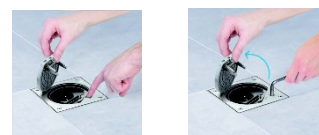

Golvbox IP66

Vattentät box för krävande miljöer både inomhus och utomhus

Mycket robust och liten golvbox som håller IP66 klass. Boxen är tillverkad i rostfritt stål eller mässing och halogenfri plast.

Golvbox IP66 består av 3 delar:

- överdel i rostfritt stål eller mässing med verktygsfri öppning eller låsbar med insexnyckel
- Underdel för ingjutning eller för infällnad
- 45mm el, data eller multimediauttag

Boxen går att jacka ihop i grupper om fler uttag önskas.

Mått ingjutningsbox lxbxd 135x135x69mm
Mått infällnadsbox lxbxd 145x145x69mm
Uttag 45x45mm
Skyddsklass IP66 stängd, IP20 öppen
Max belastning stängd 1000kg eller 12kg/cm²
Max belastning öppen 100kg eller 4kg/cm²