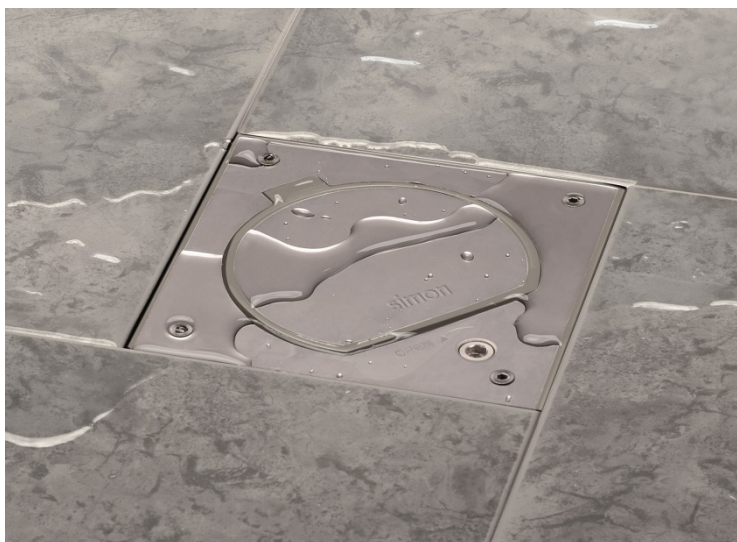

Golvbox IP66

Vattentät box för krävande miljöer både inomhus och utomhus

Mycket robust och liten golvbox som håller IP66 klass. Boxen är tillverkad i rostfritt stål eller mässing och halogenfri plast.

Golvbox IP66 består av 3 delar:

- överdel i rostfritt stål eller mässing med verktygsfri öppning eller låsbar med insexnyckel
- Underdel för ingjutning eller för infällnad
- 45mm el, data eller multimediauttag

Boxen går att jacka ihop i grupper om fler uttag önskas.