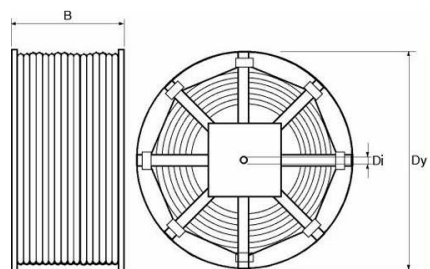

BYGGMÅTT

Dimensioner

Dy 1200 mm

Di 110 mm

B 790 mm

Totalvikt 356 kg

Nettovikt 297,5 kg