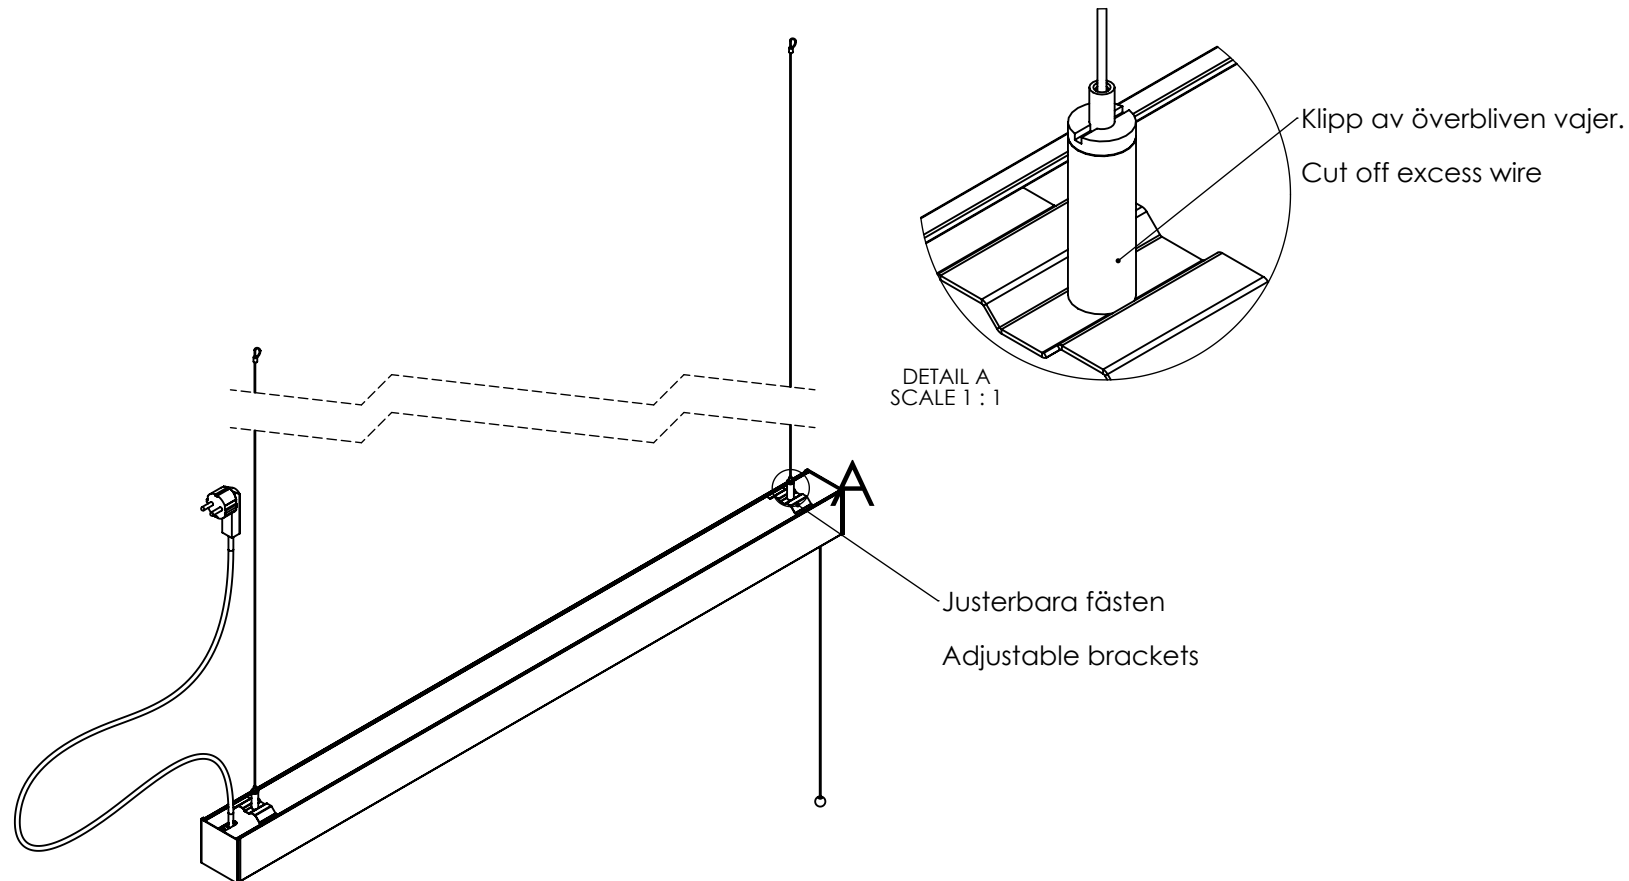

Description

Office One instruktion

Product Family

-

Hammarby kajgata 12
120 30 Stockholm+46 70 620 04 65
www.letit-light.se

Installation Manual

Ljuskällan i den här armatur får endast bytas ut av tillverkaren eller serviceverkstad eller en behörig person.