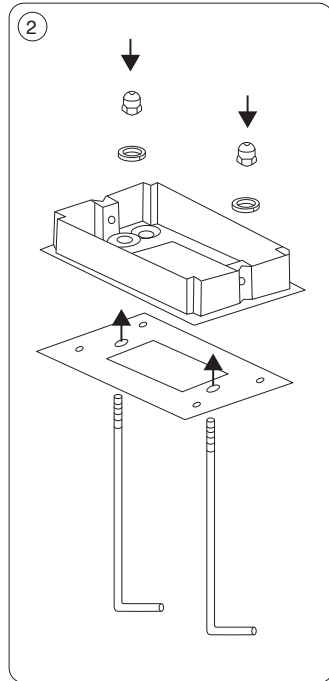

Gaia

Monteringsvejledning / Monteringsanvisning / Montasjeanvisning / Installation instructions / Installationsanleitung / Asennusohje

| | | | | | | | | | | | | | |
|-------------|------|---------|----|-----------|--------|-------------|-----|----------|------------|------------------|-----------------|------------------|----|
| 220-240 VAC | IP54 | Outdoor | 7W | 200 Lumen | Ra >82 | 3000 Kelvin | 48° | Dimmable | 30000h L70 | Grounding symbol | Lighting symbol | Recycling symbol | CE |
|-------------|------|---------|----|-----------|--------|-------------|-----|----------|------------|------------------|-----------------|------------------|----|