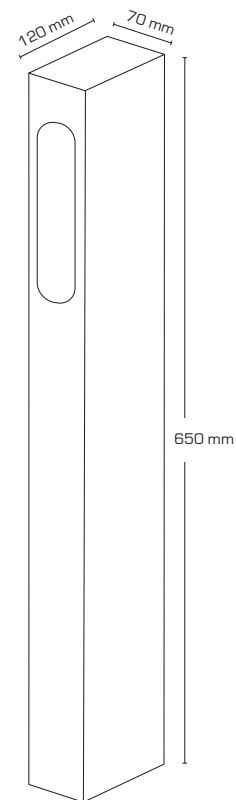

Gaia

Monteringsvejledning / Monteringsanvisning / Montasjeanvisning / Installation instructions / Installationsanleitung / Asennusohje

| | | | | | | | | | | | | | |
|-------------|------|---------|----|-----------|--------|-------------|-----|----------|------------|------------------|-----------------|------------------|----|
| 220-240 VAC | IP54 | Outdoor | 7W | 200 Lumen | Ra >82 | 3000 Kelvin | 48° | Dimmable | 30000h L70 | Grounding symbol | Lighting symbol | Recycling symbol | CE |
|-------------|------|---------|----|-----------|--------|-------------|-----|----------|------------|------------------|-----------------|------------------|----|