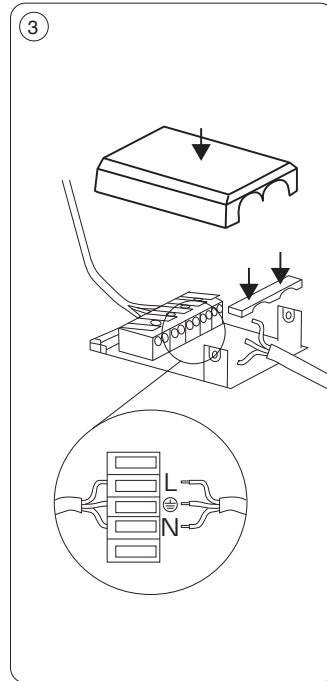

Gaia

Monteringsvejledning / Monteringsanvisning / Montasjeanvisning / Installation instructions / Installationsanleitung / Asennusohje

| | | | | | | | | | | | | | |
|-------------|------|---------|----|-----------|--------|-------------|-----|----------|------------|------------------|-----------------|------------------|----|
| 220-240 VAC | IP54 | Outdoor | 7W | 200 Lumen | Ra >82 | 3000 Kelvin | 48° | Dimmable | 30000h L70 | Grounding symbol | Lighting symbol | Recycling symbol | CE |
|-------------|------|---------|----|-----------|--------|-------------|-----|----------|------------|------------------|-----------------|------------------|----|