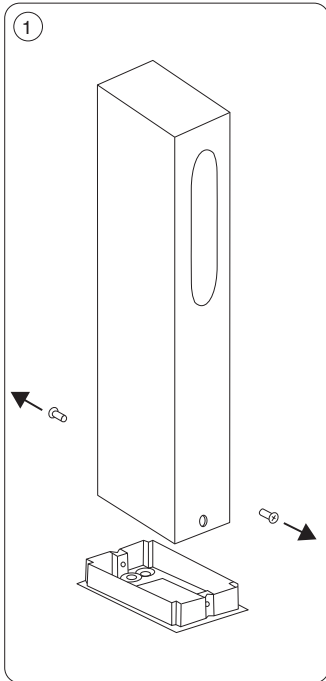

Gaia

Monteringsvejledning / Monteringsanvisning / Montasjeanvisning / Installation instructions / Installationsanleitung / Asennusohje

| | | | | | | | | | | | | | |
|-------------|------|---------|----|-----------|--------|-------------|-----|----------|------------|------------------|-----------------|------------------|----|
| 220-240 VAC | IP54 | Outdoor | 7W | 200 Lumen | Ra >82 | 3000 Kelvin | 48° | Dimmable | 30000h L70 | Grounding symbol | Lighting symbol | Recycling symbol | CE |
|-------------|------|---------|----|-----------|--------|-------------|-----|----------|------------|------------------|-----------------|------------------|----|