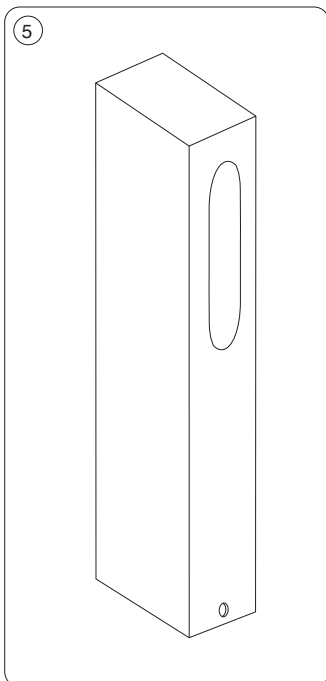

Gaia

Monteringsvejledning / Monteringsanvisning / Montasjeanvisning / Installation instructions / Installationsanleitung / Asennusohje

| | | | | | | | | | | | | | |
|-------------|------|---------|----|-----------|--------|-------------|-----|----------|------------|------------------|-----------------|------------------|----|
| 220-240 VAC | IP54 | Outdoor | 7W | 200 Lumen | Ra >82 | 3000 Kelvin | 48° | Dimmable | 30000h L70 | Grounding symbol | Lighting symbol | Recycling symbol | CE |
|-------------|------|---------|----|-----------|--------|-------------|-----|----------|------------|------------------|-----------------|------------------|----|