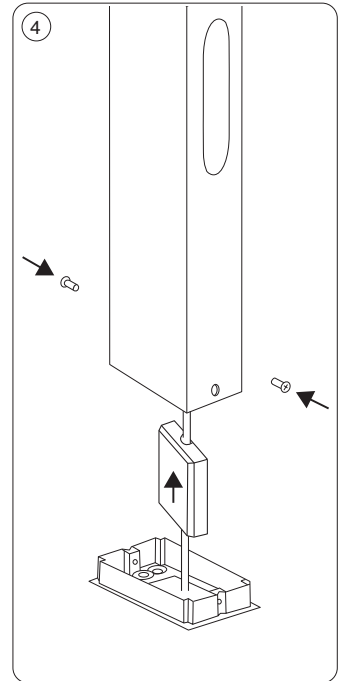

Gaia

Monteringsvejledning / Monteringsanvisning / Montasjeanvisning / Installation instructions / Installationsanleitung / Asennusohje

| | | | | | | | | | | | | | |
|-------------|------|---------|----|-----------|--------|-------------|-----|----------|------------|------------------|-----------------|------------------|----|
| 220-240 VAC | IP54 | Outdoor | 7W | 200 Lumen | Ra >82 | 3000 Kelvin | 48° | Dimmable | 30000h L70 | Grounding symbol | Lighting symbol | Recycling symbol | CE |
|-------------|------|---------|----|-----------|--------|-------------|-----|----------|------------|------------------|-----------------|------------------|----|