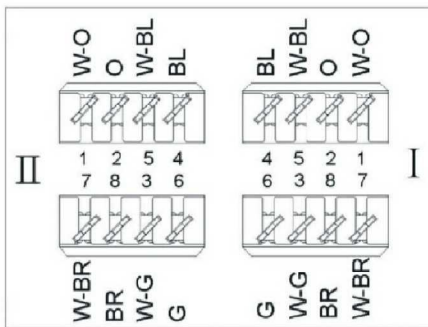

1

2

3

UTP

4

FTP

Stripping pattern (screen foil) only S/STP

Colour code EIA/TIA	I Length in mm	II Length in mm
Pair 1 W-BL/BL	15	15
Pair 2 W-O/O	20	20
Pair 3 W-G/G	15	15
Pair 4 W-BR/BR	20	20

5

6

S/STP

7

8

9

10

11