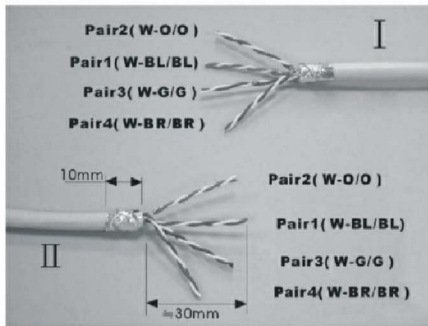

1

2

3

UTP

4

FTP

Stripping pattern (screen foil) only S/STP

Colour code EIA/TIA	I Length in mm	II Length in mm
Pair 1 W-BL/BL	15	15
Pair 2 W-O/O	20	20
Pair 3 W-G/G	15	15
Pair 4 W-BR/BR	20	20

5

6

S/STP

7

8

9

10

11