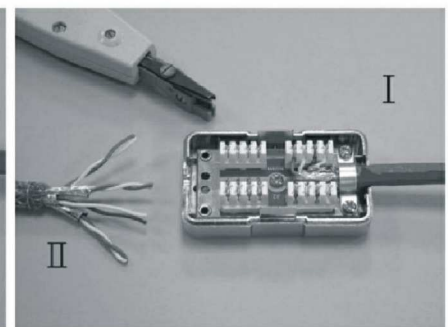

1

2

3

UTP

4

FTP

Stripping pattern (screen foil) only S/STP

Colour code EIA/TIA	I Length in mm	II Length in mm
Pair 1 W-BL/BL	15	15
Pair 2 W-O/O	20	20
Pair 3 W-G/G	15	15
Pair 4 W-BR/BR	20	20

5

6

S/STP

7

8

9

10

11