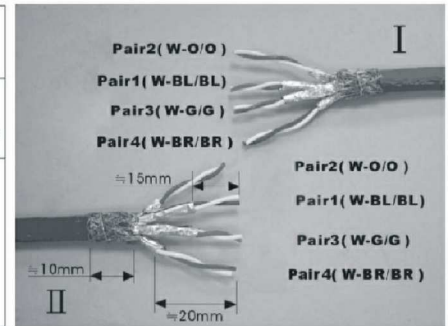

1

2

3

UTP

4

FTP

Stripping pattern (screen foil) only S/STP

Colour code EIA/TIA	I Length in mm	II Length in mm
Pair 1 W-BL/BL	15	15
Pair 2 W-O/O	20	20
Pair 3 W-G/G	15	15
Pair 4 W-BR/BR	20	20

5

6

S/STP

7

8

9

10

11