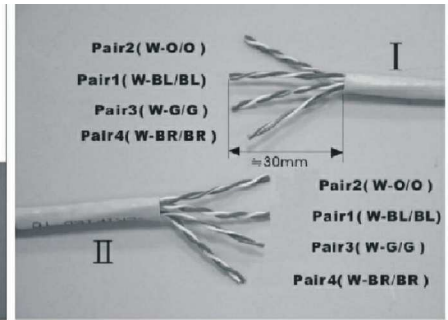

1

2

3

UTP

4

FTP

Stripping pattern (screen foil) only S/STP

Colour code EIA/TIA	I Length in mm	II Length in mm
Pair 1 W-BL/BL	15	15
Pair 2 W-O/O	20	20
Pair 3 W-G/G	15	15
Pair 4 W-BR/BR	20	20

5

6

S/STP

7

8

9

10

11