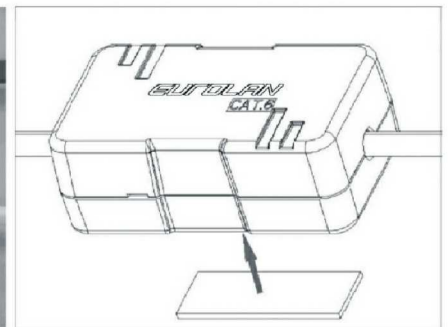

1

2

3

UTP

4

FTP

Stripping pattern (screen foil) only S/STP

Colour code EIA/TIA	I Length in mm	II Length in mm
Pair 1 W-BL/BL	15	15
Pair 2 W-O/O	20	20
Pair 3 W-G/G	15	15
Pair 4 W-BR/BR	20	20

5

6

S/STP

7

8

9

10

11