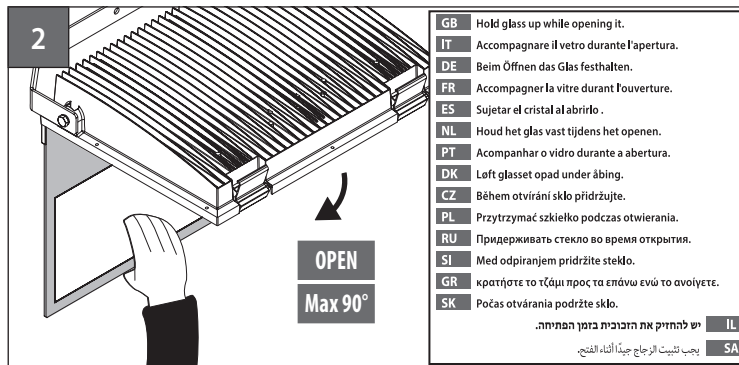

A0673 / S A0674 / A

GB ANTI DAZZLE BARRIER.
IT FRANGILUCE.
DE BLENDSCHUTZELEMENTE.
FR PARE-LUMIÈRE.
ES REJILLA ANTIDESLUMBRANTE.

NL ANTIVERBLINDING.
PT QUEBRA-LUZ.
DK LAMELGITTER.
CZ CLONA PROTI OSLNĚNÍ.
PL OSŁONA PRZED OŚLEPIENIEM.

RU БАРЬЕР ПРОТИВ ОСЛЕПЛЕНИЯ.
SI RASTER.
GR ANTI TYΦΛΩΝΟΥΝ ΦΡΑΓΜΑ.
SK CLONA PROTI OSLENENIU.

מחסום נגד סינוור. IL

حاجز مانع الجهر. SA