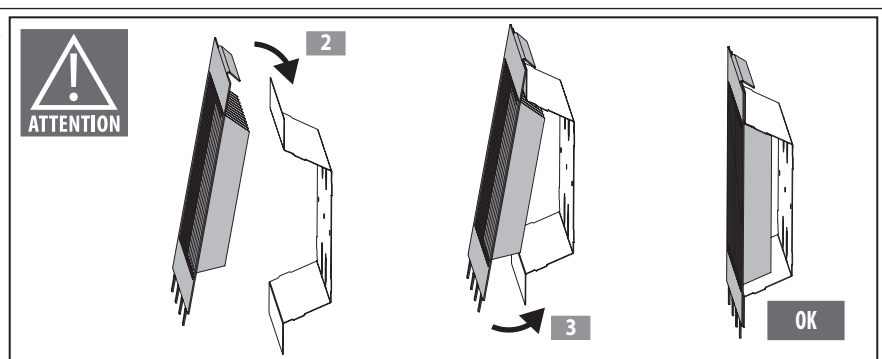

RU БАРЬЕР ПРОТИВ ОСЛЕПЛЕНИЯ.
SI RASTER.
GR ANTI TYΦΛΩΝΟΥΝ ΦΡΑΓΜΑ.
SK CLONA PROTI OSLENENIU.

מחסום נגד סינוור. IL

حاجز مانع الجهر. SA

SBP S.P.A.

Via Provinciale, 57 - 24050 Ghisalba (BG) - Italia

Tel: +39.0363.94.06.11 - Fax: +39.0363.94.06.90