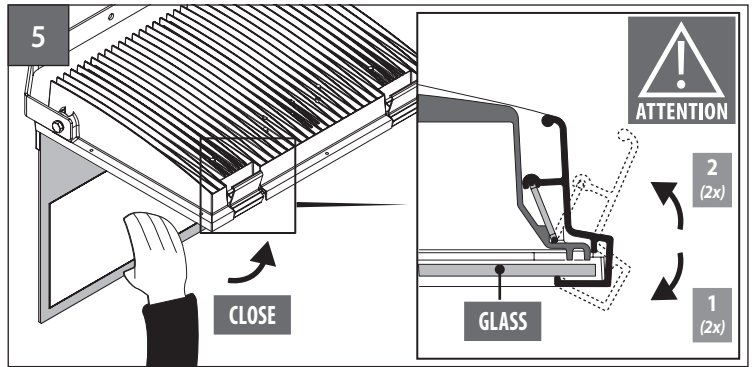

RU БАРЬЕР ПРОТИВ ОСЛЕПЛЕНИЯ.
SI RASTER.
GR ANTI TYΦΛΩΝΟΥΝ ΦΡΑΓΜΑ.
SK CLONA PROTI OSLENENIU.

מחסום נגד סינוור. IL

حاجز مانع الجهر. SA

SBP S.P.A.

Via Provinciale, 57 - 24050 Ghisalba (BG) - Italia

Tel: +39.0363.94.06.11 - Fax: +39.0363.94.06.90