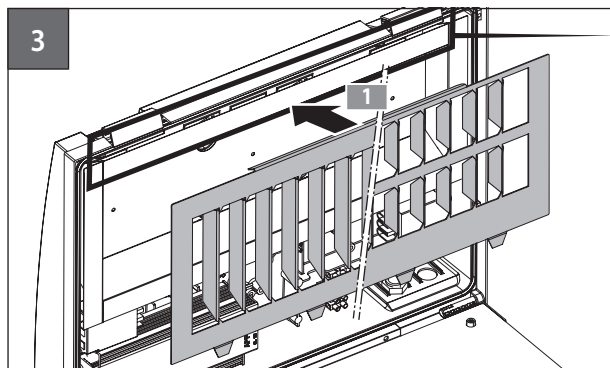

RU БАРЬЕР ПРОТИВ ОСЛЕПЛЕНИЯ.
SI RASTER.
GR ANTI TYΦΛΩΝΟΥΝ ΦΡΑΓΜΑ.
SK CLONA PROTI OSLENENIU.

מחסום נגד סינוור. IL

حاجز مانع الجهر. SA

SBP S.P.A.

Via Provinciale, 57 - 24050 Ghisalba (BG) - Italia

Tel: +39.0363.94.06.11 - Fax: +39.0363.94.06.90