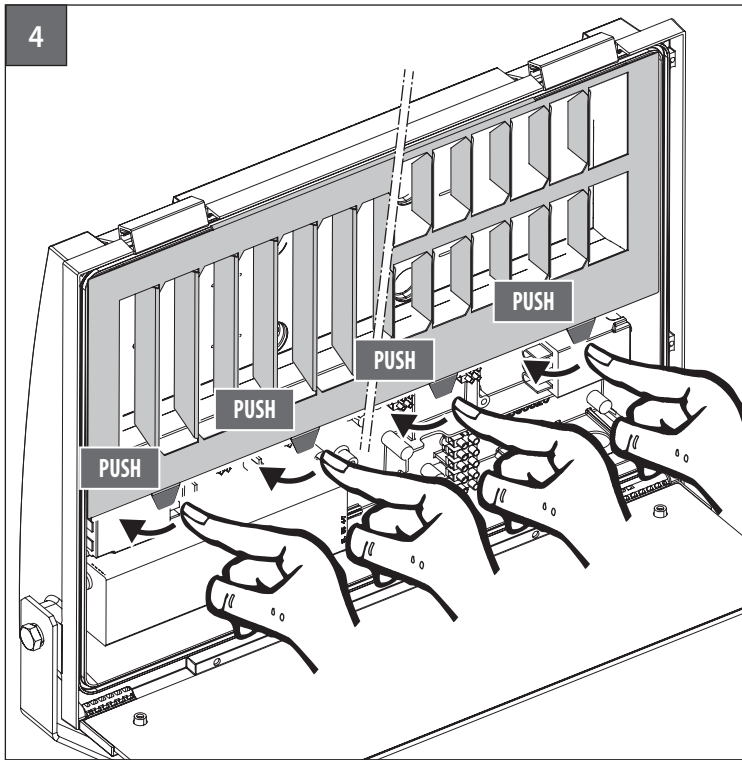

SBP S.P.A.

Via Provinciale, 57 - 24050 Ghisalba (BG) - Italia

Tel: +39.0363.94.06.11 - Fax: +39.0363.94.06.90

www.performanceinlighting.com