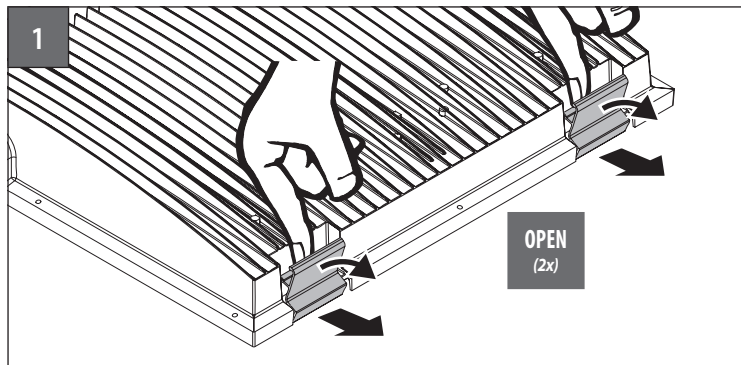

RU БАРЬЕР ПРОТИВ ОСЛЕПЛЕНИЯ.
SI RASTER.
GR ANTI TYΦΛΩΝΟΥΝ ΦΡΑΓΜΑ.
SK CLONA PROTI OSLENENIU.

מחסום נגד סינוור. IL

حاجز مانع الجهر. SA

SBP S.P.A.

Via Provinciale, 57 - 24050 Ghisalba (BG) - Italia

Tel: +39.0363.94.06.11 - Fax: +39.0363.94.06.90