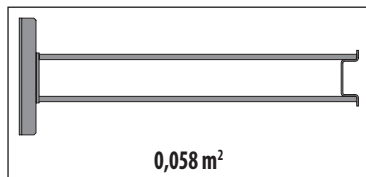

A0672

GB BRACKET 1000 mm.
IT SUPPORTO 1000 mm.
DE HALTERUNG 1000 mm.
FR SUPPORT 1000 mm.
ES SOPORTE 1000 mm.

NL STEUN 1000 mm.
PT SUPORTE 1000 mm.
DK VÆGARM 1000 mm.
CZ RAMENO 1000 mm.
PL WSPORNIK 1000 mm.

RU ОПОРА 1000 мм.
SI NOSILEC 1000 mm.
GR ΒΡΑΧΙΟΝΑΣ 1000 mm.
SK PODPERA 1000 mm.

IL 1000 מ"מ. דרוע

SA 1000 كتيفة مم.

GB Use suitable fixing devices
IT Per l'ancoraggio, utilizzare dispositivi di fissaggio adeguati.
DE Für die Montage sind geeignete Befestigungselemente zu benutzen.
FR Utiliser des dispositifs appropriés pour la fixation
ES Para el anclaje, utilizar tacos de fijación adecuados
NL Voor de bevestiging moeten geschikte pluggen en schroeven gebruikt worden
PT Para a fixação, utilizar dispositivos adequados

DK Ved fastmontering anvendes skruer
CZ K připevnění použijte vhodný spojovací materiál
PL Dla zaczeplenia nalezy użyć odpowiednich środków mocujących
RU Для закрепления использовать надлежащие крепежные устройства
SI Za pritrditev uporabite ustrezna pritrdilna sredstva
GR Χρησιμοποιήστε κατάλληλες συσκευές
SK Použite vhodný fixačný materiál
IL יש להשתמש בהתקני חיבור מתאימים
SA استخدم أجهزة تثبيت مناسبة