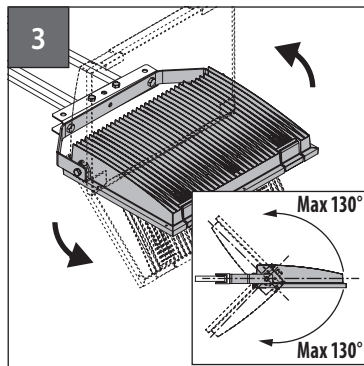

SBP S.P.A.

Via Provinciale, 57 - 24050 Ghisalba (BG) - Italia

Tel: +39.0363.94.06.11 - Fax: +39.0363.94.06.90

www.performanceinlighting.com