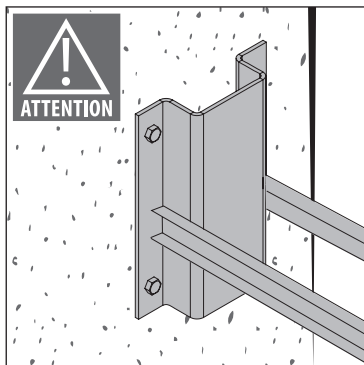

A0672

GB BRACKET 1000 mm.
IT SUPPORTO 1000 mm.
DE HALTERUNG 1000 mm.
FR SUPPORT 1000 mm.
ES SOPORTE 1000 mm.

NL STEUN 1000 mm.
PT SUPORTE 1000 mm.
DK VÆGARM 1000 mm.
CZ RAMENO 1000 mm.
PL WSPORNIK 1000 mm.

RU ОПОРА 1000 мм.
SI NOSILEC 1000 mm.
GR ΒΡΑΧΙΟΝΑΣ 1000 mm.
SK PODPERA 1000 mm.

IL 1000 מ"מ. דרוע

SA 1000 كتيفة مم.

GB Use suitable fixing devices
IT Per l'ancoraggio, utilizzare dispositivi di fissaggio adeguati.
DE Für die Montage sind geeignete Befestigungselemente zu benutzen.
FR Utiliser des dispositifs appropriés pour la fixation
ES Para el anclaje, utilizar tacos de fijación adecuados
NL Voor de bevestiging moeten geschikte pluggen en schroeven gebruikt worden
PT Para a fixação, utilizar dispositivos adequados