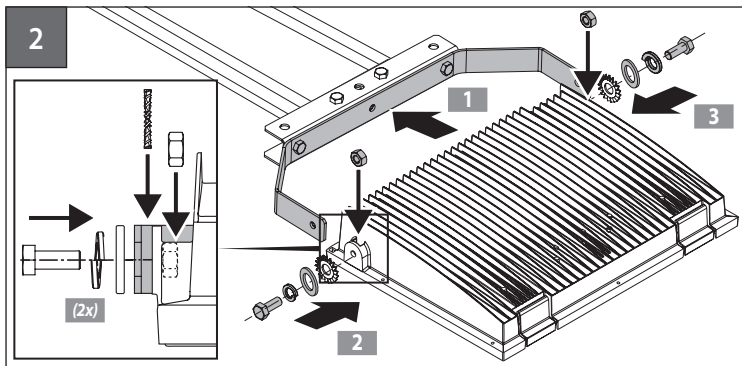

SBP S.P.A.

Via Provinciale, 57 - 24050 Ghisalba (BG) - Italia

Tel: +39.0363.94.06.11 - Fax: +39.0363.94.06.90

www.performanceinlighting.com