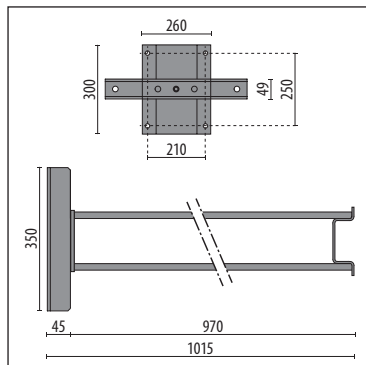

A0672

GB BRACKET 1000 mm.
IT SUPPORTO 1000 mm.
DE HALTERUNG 1000 mm.
FR SUPPORT 1000 mm.
ES SOPORTE 1000 mm.

NL STEUN 1000 mm.
PT SUPORTE 1000 mm.
DK VÆGARM 1000 mm.
CZ RAMENO 1000 mm.
PL WSPORNIK 1000 mm.

RU ОПОРА 1000 мм.
SI NOSILEC 1000 mm.
GR ΒΡΑΧΙΟΝΑΣ 1000 mm.
SK PODPERA 1000 mm.

IL 1000 מ"מ. דרוע

SA 1000 كتيفة مم.

GB Use suitable fixing devices
IT Per l'ancoraggio, utilizzare dispositivi di fissaggio adeguati.
DE Für die Montage sind geeignete Befestigungselemente zu benutzen.
FR Utiliser des dispositifs appropriés pour la fixation
ES Para el anclaje, utilizar tacos de fijación adecuados
NL Voor de bevestiging moeten geschikte pluggen en schroeven gebruikt worden
PT Para a fixação, utilizar dispositivos adequados