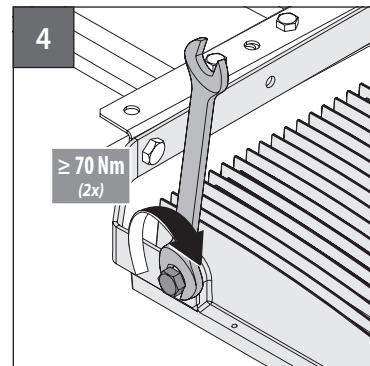

SBP S.P.A.

Via Provinciale, 57 - 24050 Ghisalba (BG) - Italia

Tel: +39.0363.94.06.11 - Fax: +39.0363.94.06.90

www.performanceinlighting.com