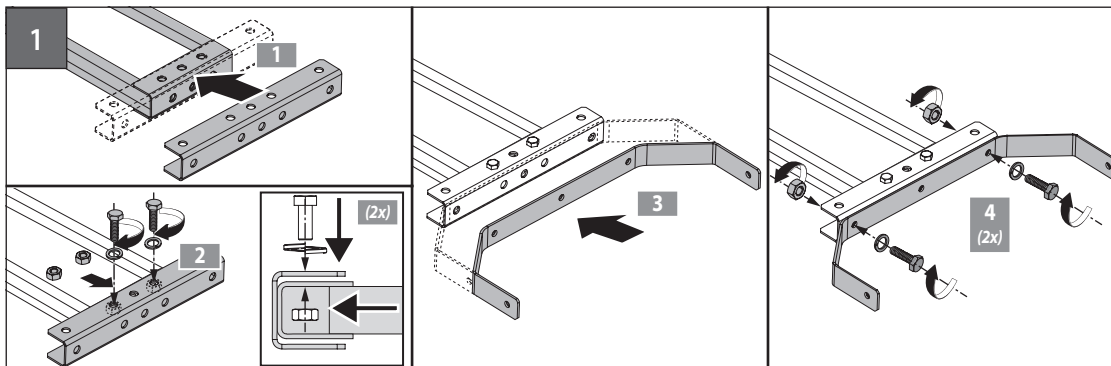

A0672

GB BRACKET 1000 mm.
IT SUPPORTO 1000 mm.
DE HALTERUNG 1000 mm.
FR SUPPORT 1000 mm.
ES SOPORTE 1000 mm.

NL STEUN 1000 mm.
PT SUPORTE 1000 mm.
DK VÆGARM 1000 mm.
CZ RAMENO 1000 mm.
PL WSPORNIK 1000 mm.

RU ОПОРА 1000 мм.
SI NOSILEC 1000 mm.
GR ΒΡΑΧΙΟΝΑΣ 1000 mm.
SK PODPERA 1000 mm.

IL 1000 מ"מ. דרוע

SA 1000 كتيفة مم.

GB Use suitable fixing devices
IT Per l'ancoraggio, utilizzare dispositivi di fissaggio adeguati.
DE Für die Montage sind geeignete Befestigungselemente zu benutzen.
FR Utiliser des dispositifs appropriés pour la fixation
ES Para el anclaje, utilizar tacos de fijación adecuados
NL Voor de bevestiging moeten geschikte pluggen en schroeven gebruikt worden
PT Para a fixação, utilizar dispositivos adequados

DK Ved fastmontering anvendes skruer
CZ K připevnění použijte vhodný spojovací materiál
PL Dla zaczeplenia nalezy użyć odpowiednich środków mocujących
RU Для закрепления использовать надлежащие крепежные устройства
SI Za pritrditev uporabite ustrezna pritrdilna sredstva
GR Χρησιμοποιήστε κατάλληλες συσκευές
SK Použite vhodný fixačný materiál
IL יש להשתמש בהתקני חיבור מתאימים
SA استخدم أجهزة تثبيت مناسبة