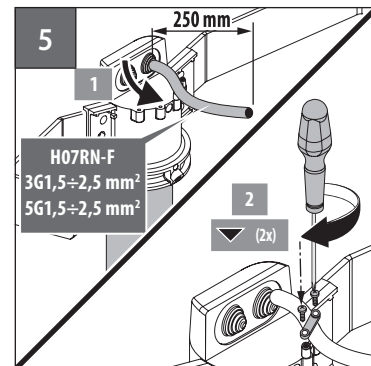

SBP S.P.A.

Via Provinciale, 57 - 24050 Ghisalba (BG) - Italia

Tel: +39.0363.94.06.11 - Fax: +39.0363.94.06.90

www.performanceinlighting.com