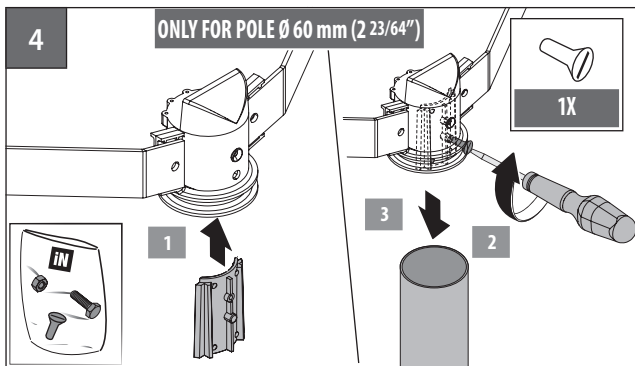

SBP S.P.A.

Via Provinciale, 57 - 24050 Ghisalba (BG) - Italia

Tel: +39.0363.94.06.11 - Fax: +39.0363.94.06.90

www.performanceinlighting.com