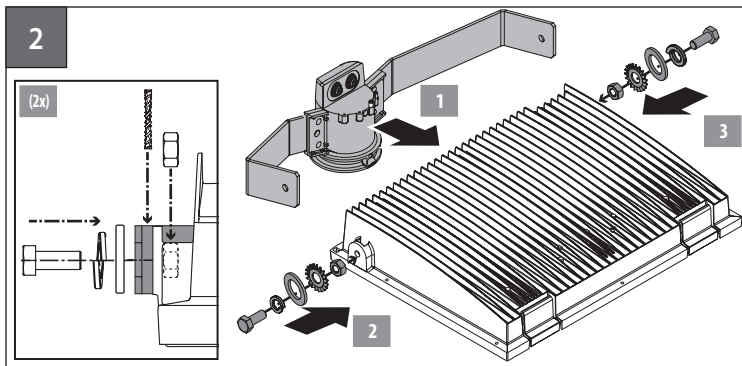

SBP S.P.A.

Via Provinciale, 57 - 24050 Ghisalba (BG) - Italia

Tel: +39.0363.94.06.11 - Fax: +39.0363.94.06.90

www.performanceinlighting.com