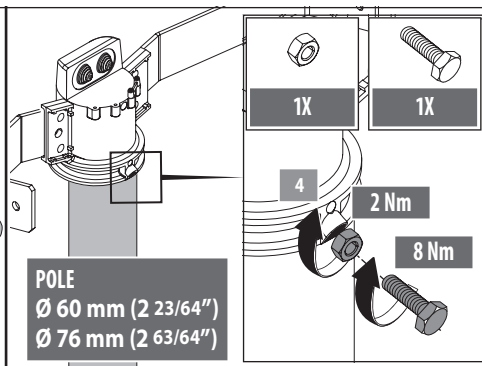

SBP S.P.A.

Via Provinciale, 57 - 24050 Ghisalba (BG) - Italia

Tel: +39.0363.94.06.11 - Fax: +39.0363.94.06.90

www.performanceinlighting.com