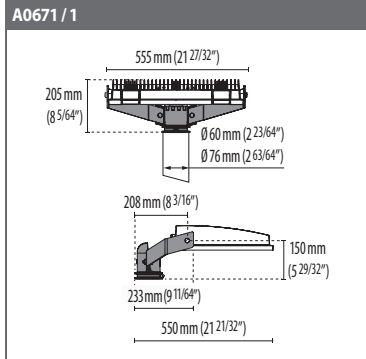

A0671 / 1 A0671 / 2

GB SINGLE/DOUBLE TOP MOUNTING.
IT SUPPORTO SINGOLO/DOPPIO.
DE EINFACHE/DOPPELTE HALTERUNG.
FR SUPPORT SIMPLE/DOUBLE.
ES SOPORTE SIMPLE/DOBLE.

NL ENKEL/DUBBELE STEUN.
PT SUPORTE SIMPLES/DUPLA.
DK ENKELT/DOBBLT TOP MONTERET BESLAG.
CZ JEDNODUCHÝ/DVOJITÝ DRŽÁK.
PL WSPORNIK POJEDYNCZY/PODWÓJNY.

RU ОДИНАРНАЯ/ДВОЙНАЯ ОПОРА.
SI ENOJNI/DVOJNI NOSILEC.
GR ΜΟΝΟ/ΔΙΠΛΟ ΚΑΠΑΚΙ ΣΥΝΑΡΜΟΛΟΓΗΣΗΣ.
SK JEDNODUCHÁ / DVOJITÁ HORNÁ MONTÁŽ.

IL הרבה יחידה / זוגית עליונה.

SA لوحة التثبيت العلوية الفردية/المزدوجة