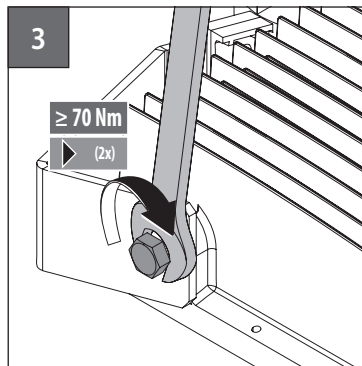

SBP S.P.A.

Via Provinciale, 57 - 24050 Ghisalba (BG) - Italia

Tel: +39.0363.94.06.11 - Fax: +39.0363.94.06.90

www.performanceinlighting.com