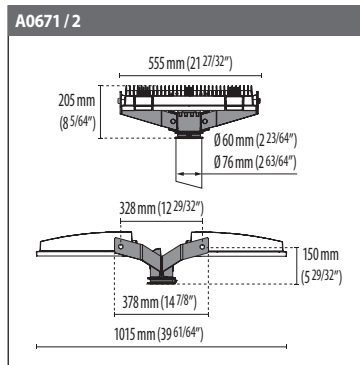

A0671 / 1 A0671 / 2

GB SINGLE/DOUBLE TOP MOUNTING.
IT SUPPORTO SINGOLO/DOPPIO.
DE EINFACHE/DOPPELTE HALTERUNG.
FR SUPPORT SIMPLE/DOUBLE.
ES SOPORTE SIMPLE/DOBLE.

NL ENKEL/DUBBELE STEUN.
PT SUPORTE SIMPLES/DUPLA.
DK ENKELT/DOBBLT TOP MONTERET BESLAG.
CZ JEDNODUCHÝ/DVOJITÝ DRŽÁK.
PL WSPORNIK POJEDYNCZY/PODWÓJNY.

RU ОДИНАРНАЯ/ДВОЙНАЯ ОПОРА.
SI ENOJNI/DVOJNI NOSILEC.
GR ΜΟΝΟ/ΔΙΠΛΟ ΚΑΠΑΚΙ ΣΥΝΑΡΜΟΛΟΓΗΣΗΣ.
SK JEDNODUCHÁ / DVOJITÁ HORNÁ MONTÁŽ.

IL הרבה יחידה / זוגית עליונה.

SA لوحة التثبيت العلوية الفردية/المزدوجة