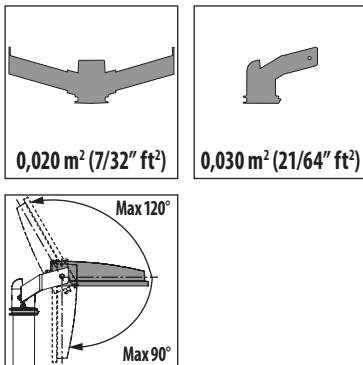

A0671 / 1 A0671 / 2

GB SINGLE/DOUBLE TOP MOUNTING.
IT SUPPORTO SINGOLO/DOPPIO.
DE EINFACHE/DOPPELTE HALTERUNG.
FR SUPPORT SIMPLE/DOUBLE.
ES SOPORTE SIMPLE/DOBLE.

NL ENKEL/DUBBELE STEUN.
PT SUPORTE SIMPLES/DUPLA.
DK ENKELT/DOBBLT TOP MONTERET BESLAG.
CZ JEDNODUCHÝ/DVOJITÝ DRŽÁK.
PL WSPORNIK POJEDYNCZY/PODWÓJNY.

RU ОДИНАРНАЯ/ДВОЙНАЯ ОПОРА.
SI ENOJNI/DVOJNI NOSILEC.
GR ΜΟΝΟ/ΔΙΠΛΟ ΚΑΠΑΚΙ ΣΥΝΑΡΜΟΛΟΓΗΣΗΣ.
SK JEDNODUCHÁ / DVOJITÁ HORNÁ MONTÁŽ.

IL הרבה יחידה / זוגית עליונה.

SA لوحة التثبيت العلوية الفردية/المزدوجة