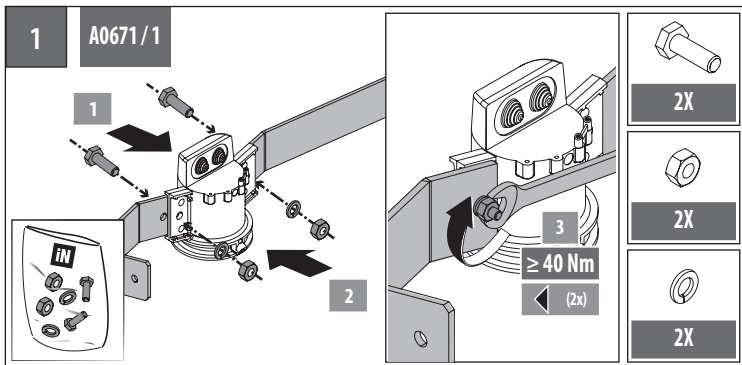

A0671 / 1 A0671 / 2

GB SINGLE/DOUBLE TOP MOUNTING.
IT SUPPORTO SINGOLO/DOPPIO.
DE EINFACHE/DOPPELTE HALTERUNG.
FR SUPPORT SIMPLE/DOUBLE.
ES SOPORTE SIMPLE/DOBLE.

NL ENKEL/DUBBELE STEUN.
PT SUPORTE SIMPLES/DUPLA.
DK ENKELT/DOBBLT TOP MONTERET BESLAG.
CZ JEDNODUCHÝ/DVOJITÝ DRŽÁK.
PL WSPORNIK POJEDYNCZY/PODWÓJNY.

RU ОДИНАРНАЯ/ДВОЙНАЯ ОПОРА.
SI ENOJNI/DVOJNI NOSILEC.
GR ΜΟΝΟ/ΔΙΠΛΟ ΚΑΠΑΚΙ ΣΥΝΑΡΜΟΛΟΓΗΣΗΣ.
SK JEDNODUCHÁ / DVOJITÁ HORNÁ MONTÁŽ.

IL הרבה יחידה / זוגית עליונה.

SA لوحة التثبيت العلوية الفردية/المزدوجة