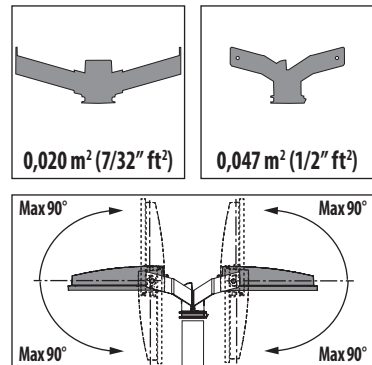

A0671 / 1 A0671 / 2

GB SINGLE/DOUBLE TOP MOUNTING.
IT SUPPORTO SINGOLO/DOPPIO.
DE EINFACHE/DOPPELTE HALTERUNG.
FR SUPPORT SIMPLE/DOUBLE.
ES SOPORTE SIMPLE/DOBLE.

NL ENKEL/DUBBELE STEUN.
PT SUPORTE SIMPLES/DUPLA.
DK ENKELT/DOBBLT TOP MONTERET BESLAG.
CZ JEDNODUCHÝ/DVOJITÝ DRŽÁK.
PL WSPORNIK POJEDYNCZY/PODWÓJNY.

RU ОДИНАРНАЯ/ДВОЙНАЯ ОПОРА.
SI ENOJNI/DVOJNI NOSILEC.
GR ΜΟΝΟ/ΔΙΠΛΟ ΚΑΠΑΚΙ ΣΥΝΑΡΜΟΛΟΓΗΣΗΣ.
SK JEDNODUCHÁ / DVOJITÁ HORNÁ MONTÁŽ.

IL הרבה יחידה / זוגית עליונה.

SA لوحة التثبيت العلوية الفردية/المزدوجة