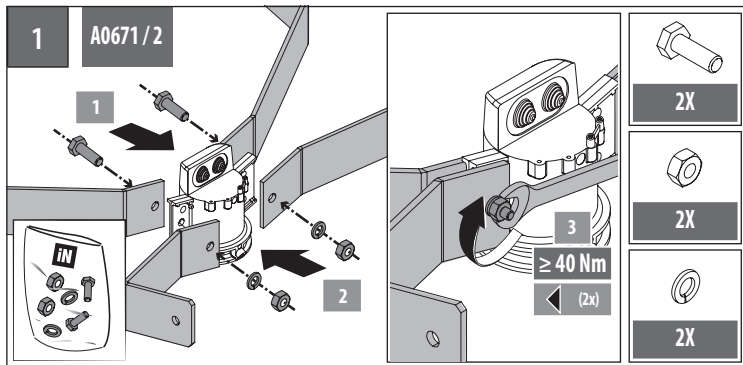

A0671 / 1 A0671 / 2

GB SINGLE/DOUBLE TOP MOUNTING.
IT SUPPORTO SINGOLO/DOPPIO.
DE EINFACHE/DOPPELTE HALTERUNG.
FR SUPPORT SIMPLE/DOUBLE.
ES SOPORTE SIMPLE/DOBLE.

NL ENKEL/DUBBELE STEUN.
PT SUPORTE SIMPLES/DUPLA.
DK ENKELT/DOBBLT TOP MONTERET BESLAG.
CZ JEDNODUCHÝ/DVOJITÝ DRŽÁK.
PL WSPORNIK POJEDYNCZY/PODWÓJNY.

RU ОДИНАРНАЯ/ДВОЙНАЯ ОПОРА.
SI ENOJNI/DVOJNI NOSILEC.
GR ΜΟΝΟ/ΔΙΠΛΟ ΚΑΠΑΚΙ ΣΥΝΑΡΜΟΛΟΓΗΣΗΣ.
SK JEDNODUCHÁ / DVOJITÁ HORNÁ MONTÁŽ.

IL הרבה יחידה / זוגית עליונה.

SA لوحة التثبيت العلوية الفردية/المزدوجة