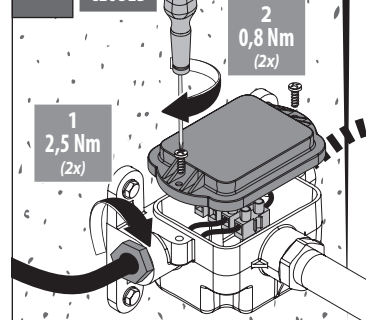

## FITTINGS

Max 25

A0664 + GUELL ZERO / 15W / H07RN 3G 2,5mm<sup>2</sup>

Max 41

A0664 + GUELL ZERO / 20W / H07RN 3G 1,5mm<sup>2</sup>

Max 21

A0664 + GUELL ZERO / 20W / H07RN 3G 2,5mm<sup>2</sup>

Max 35

9

CLOSED

1  
2,5 Nm  
(2x)2  
0,8 Nm  
(2x)

OK

GASKET

NO

GASKET