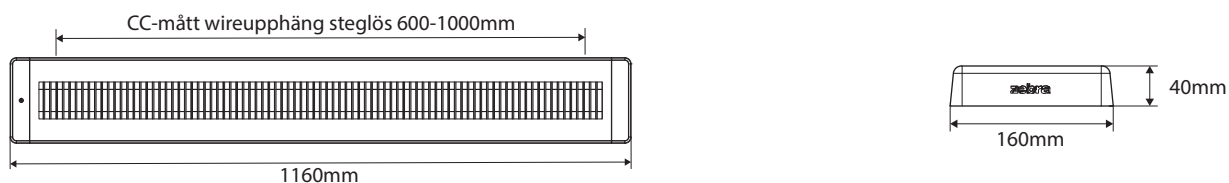

## Offize 40W LED

- Offize är en verktygslös, nedpendlad kontorsarmatur som dimras eller tänds och släcks med dragströmbrytare.
- Utbytbar ljuskälla och drivdon.
- Valbar färgtemperatur via DIP-switch 3000K, 3500K, 4000K.
- Armaturen levereras med 2m sladdställ och komplett wireupphäng.

### Teknisk specifikation

E-nummer	Artikelnr	Färg	Effekt (W)	Primärsidan spänning	Ljumsängd	Ljusfördelning	Färgtemperatur (K)	RA-värde	Spridningsvinkel (°)	IP-klass
70 212 05	ZKS40	Vit	40W ±5%	220-240V 50-60Hz	4900lm, 5100lm, 5300lm ±5%	60% nedljus 40% uppljus	3000K, 3500K, 4000K	80	80° nedljus 100° uppljus	IP20