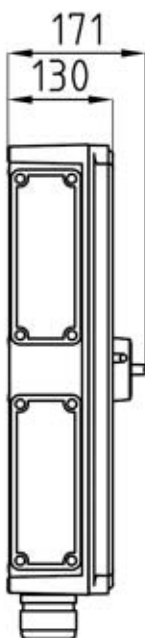

Förskruvning  
2xM63  $\phi$ (32-42)  
1xM16  $\phi$ (5-10)

Hjälpkontakt, 1 växlande  
Anslutningar:

- inkommande Al/Cu 16-120mm<sup>2</sup>
- utgående Cu 16-70mm<sup>2</sup>
- PE Al/Cu 16-95mm<sup>2</sup>