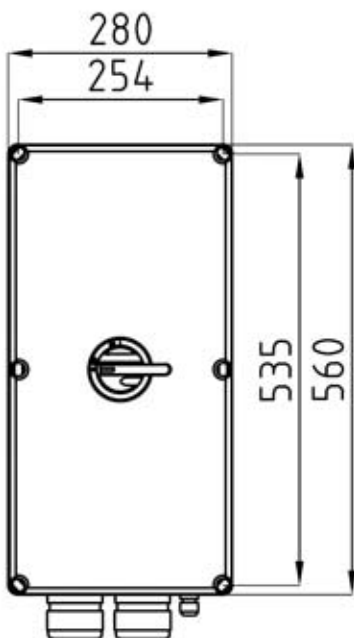

Förskruvning  
2xM63  $\phi$ (32-42)  
1xM16  $\phi$ (5-10)

Hjälpkontakt, 1 växlande  
Anslutningar:

- inkommande Al/Cu 16-120mm<sup>2</sup>
- utgående Cu 16-70mm<sup>2</sup>
- PE Al/Cu 16-95mm<sup>2</sup>