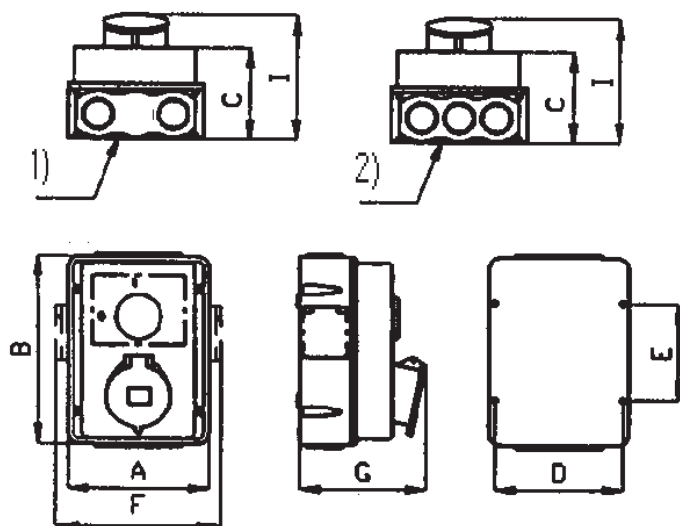

Måttuppgift för

Uttagslåda UC 16, 32 och 63A

1) Fläns typ FL 13 i knockouutförande alt 2 st hål \varnothing 40 per sida, typ UIS, och UMB
2) Fläns typ FL 13 i knockouutförande alt 3 st hål \varnothing 32 per sida, typ ULS

In	16 A	32 A	63 A
Poltal	5	5	3-4-5
A	150	160	160
B	220*	220*	260
C	110	110	110
D	144	144	144
E	110	150	150
F	183	183	183
G	143	155	170

* 260 mm för lådor typ UIS