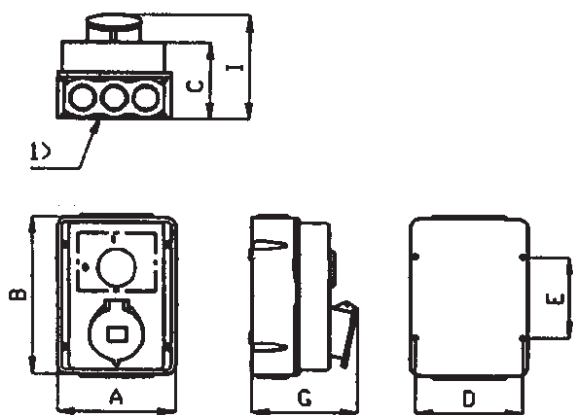

Måttuppgift för

Uttagslåda UMS 16 och 32A

1) Fläns typ FL13 i knockoututförande alt 3 st hål Ø32 per sida

In	16 A	16 A	16 A	32 A	32 A
Poltal	3	4	5	3	4
A	160	160	160	160	160
B	220	220	220	220	220
C	110	110	110	110	110
D	144	144	144	144	144
E	110	110	110	110	110
G	141	143	143	153	155