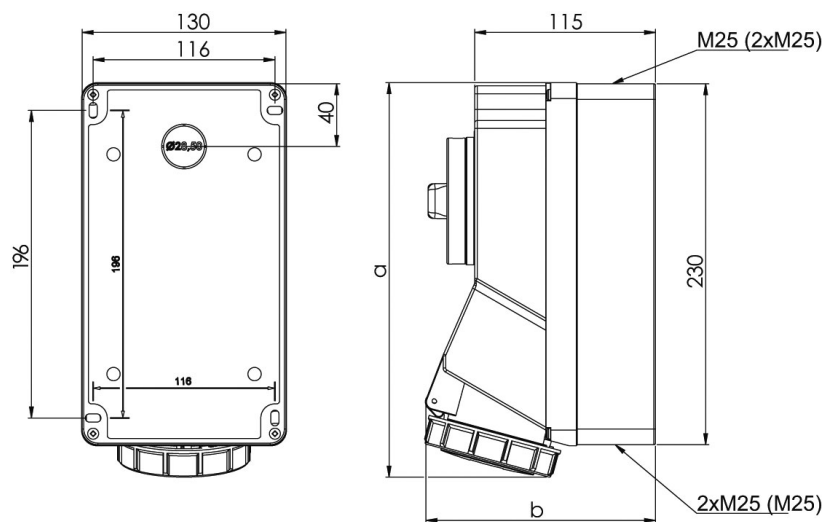

Måttuppgift för

Blockerade uttag vattentätt 32A

In	32 A	32 A	32 A
Poltal	3	4	5
a	253	253	254
b	150	150	157
M	3 x 25	3 x 25	3 x 25
Vikt	1,210	1,220	1,270