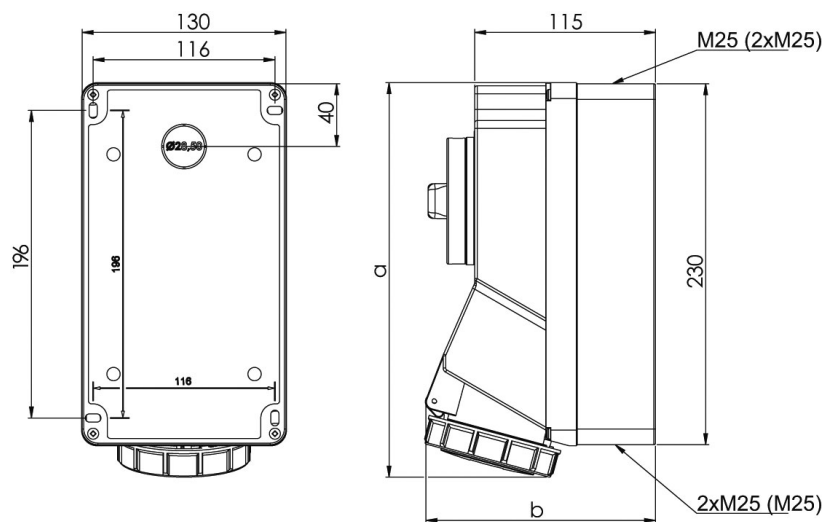

Måttuppgift för

Blockerade uttag vattentätt 16A

In	16 A	16 A	16 A
Poltal	3	4	5
a	248	249	250
b	146	146	146
M	3 x 25	3 x 25	3 x 25
Vikt	1,130	1,150	1,190