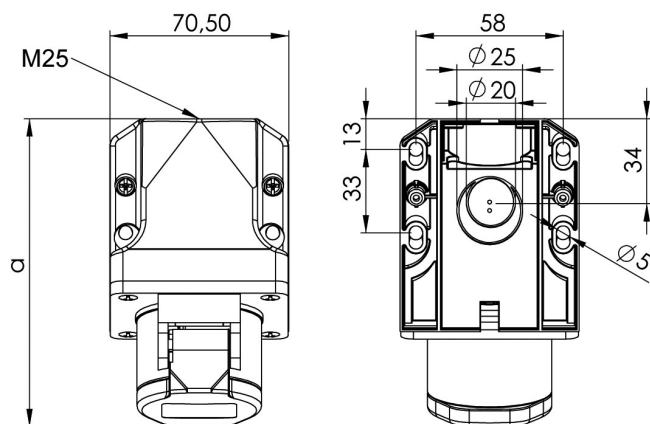

Måttuppgift för

GARO Pro klenspanning vägguttag 32A

In	32 A	32 A
Poltal	2	3
a	119	119
b*	85	85
Vikt kg	0,194	0,214

*b=höjd/djup 15° vinkel