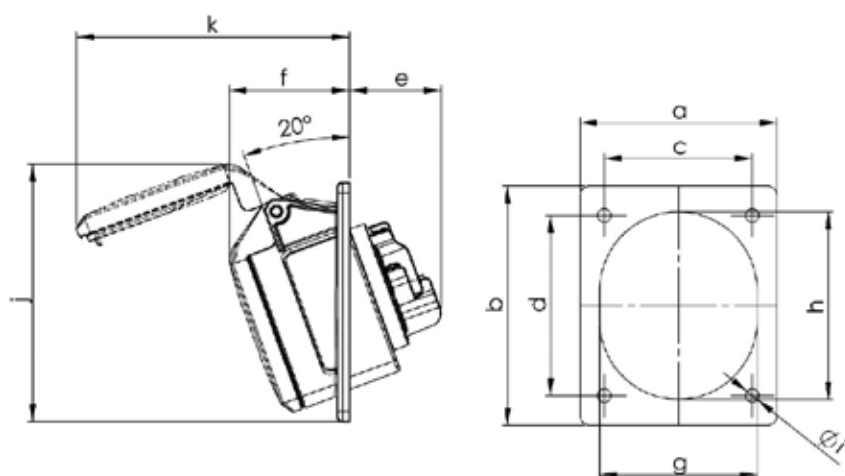

## Måttuppgift för

GARO Pro Quick uttag med sned fästplatta 16A

In	16 A	16 A	16 A
Poltal	3	4	5
a	70	70	80
b	85	85	85
c	50	50	60
d	65	65	73
e	41	41	41
f	47	47	49
g	51	56	65
h	61	67	76
i	5,5	5,5	5,5
j	93	96	105
k	97	104	111
Vikt	0,111	0,116	0,138