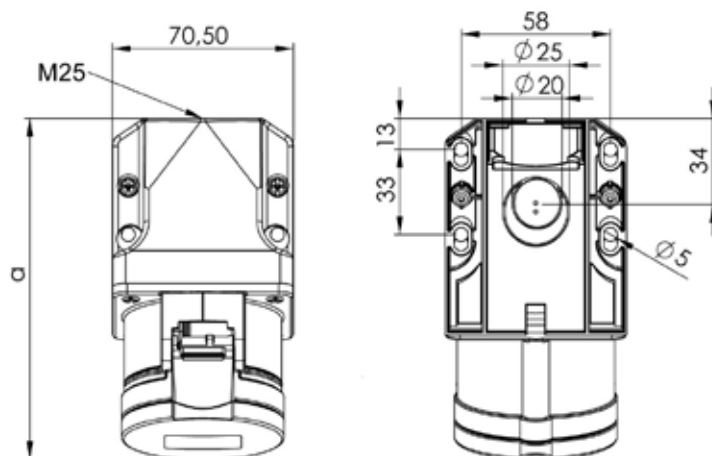

Måttuppgift för

GARO Pro Quick vägguttag 32A

In	32 A	32 A	32 A
Poltal	3	4	5
a	155	155	157
b (djup)	107	107	110
M	25	25	25
Vikt kg	0,267	0,273	0,307