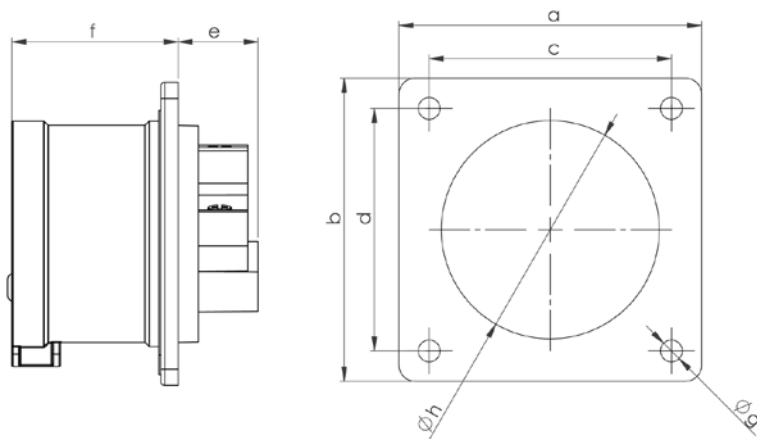

## Måttuppgift för

GARO Pro Basic intag med rak fästplatta 32A

In	32A	32A	32A
Poltal	3	4	5
a	70	70	70
b	70	70	70
c	56	56	56
d	56	56	56
e	21	21	21
f	51	51	51
g	5,5	5,5	5,5
H	55	55	55
Vikt	0,120	0,140	0,160