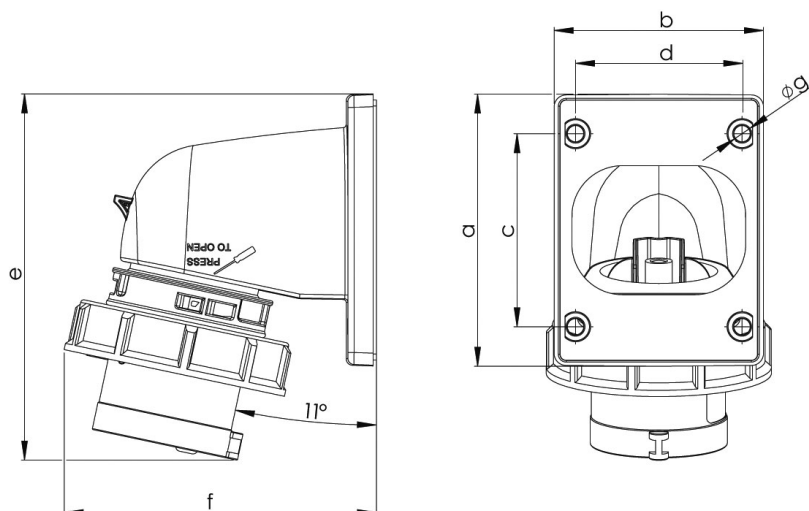

Måttuppgift för

GARO Pro Basic intag, vattentätt 32A

In	32A	32A	32A
Poltal	3	4	5
a	100	100	100
b	90	90	90
c	85	85	85
d	77	77	77
e	163	163	164
f	100	100	103
g	5	5	5
Vikt	0,231	0,251	0,275