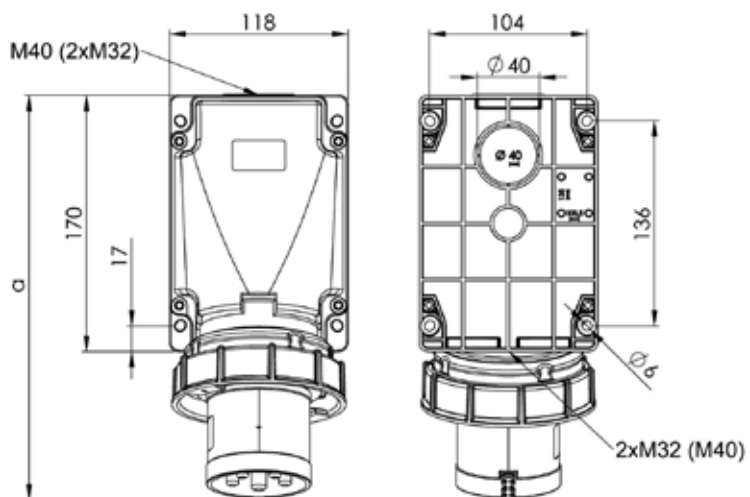

Måttuppgift för

GARO Pro Basic väggtag 63A

In	63A
Poltal	5
a	271
djup	175
M	1x40 + 2x32
Vikt	0,914