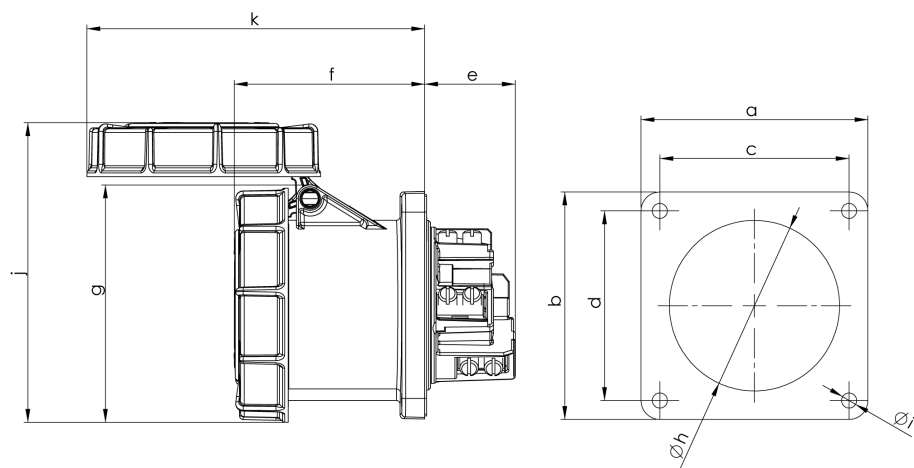

## Måttuppgift för

### GARO Pro Basic uttag vattentätt med rak fästplatta 125A

In	125A	125A	125A
Poltal	3	4	5
a	120	120	120
b	120	120	120
c	100	100	100
d	100	100	100
e	48	48	48
f	101	101	101
g	126	126	126
h	90	90	90
i	8	8	8
j	159	159	159
k	179	179	179
Vikt	0,743	0,879	0,974