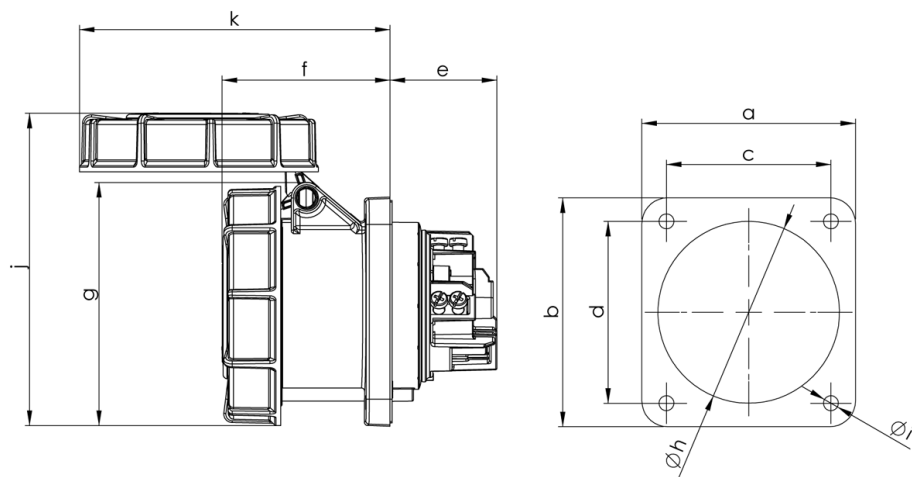

Måttuppgift för

GARO Pro Basic uttag vattentätt med rak fästplatta 63A

In	63A	63A	63A
Poltal	3	4	5
a	100	100	100
b	100	100	100
c	80	80	80
d	80	80	80
e	50	50	50
f	80	80	80
g	114	114	114
h	85	85	85
i	7	7	7
j	147	147	147
k	146	146	146
Vikt	0,490	0,522	0,668