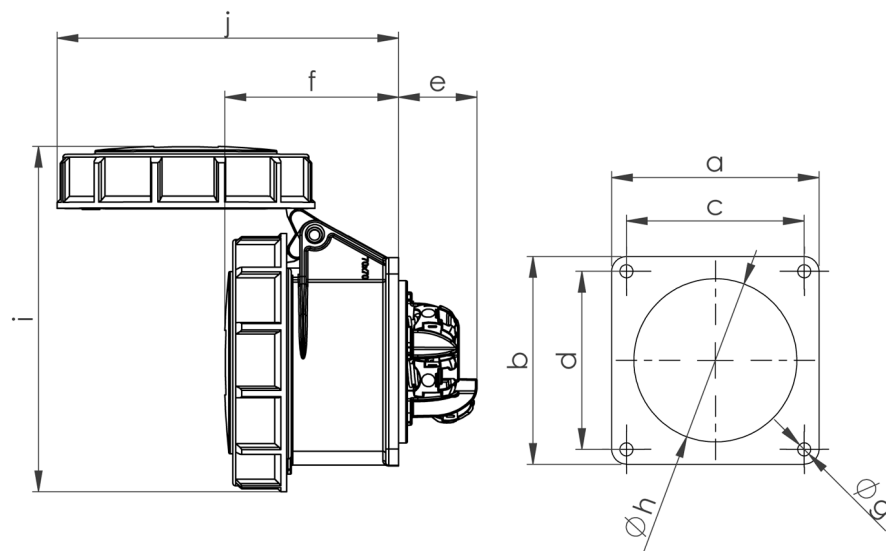

## Måttuppgift för

GARO Pro Basic uttag vattentätt med rak fästplatta 16 A

In	16A	16A	16A
Poltal	3	4	5
a+b	70	70	70
c+d	60	60	60
e	21	21	21
f	56	57	59
g	4,4	4,4	4,4
h	43	45	45
i	102	108	117
j	101	109	115
Vikt	0,134	0,147	0,166