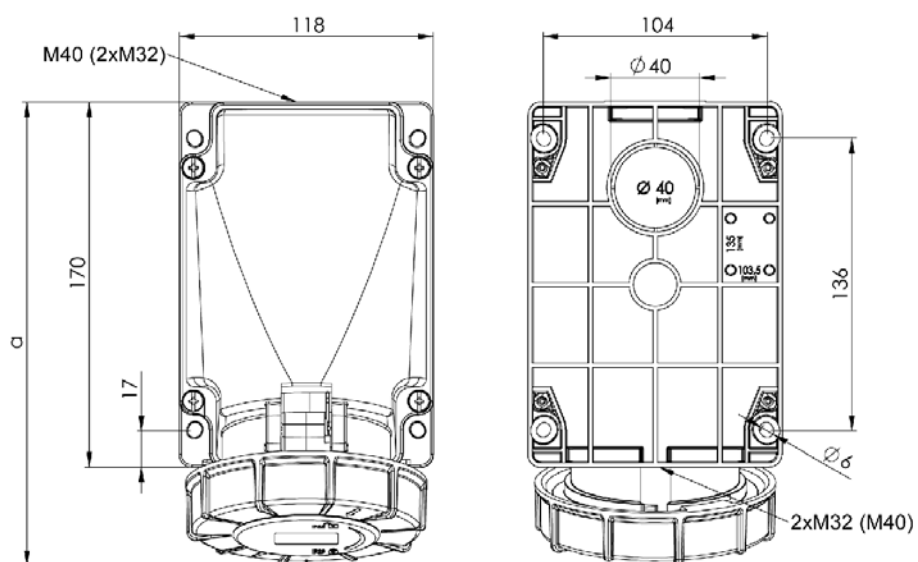

Måttuppgift för

GARO Pro Basic vägguttag vattentätt UIV + RU 16 A

In	16A	16A	16A
Poltal	3	4	5
a	146	148	148
Djup	96	99	102
M	25	25	25
Vikt	0,231	0,252	0,276