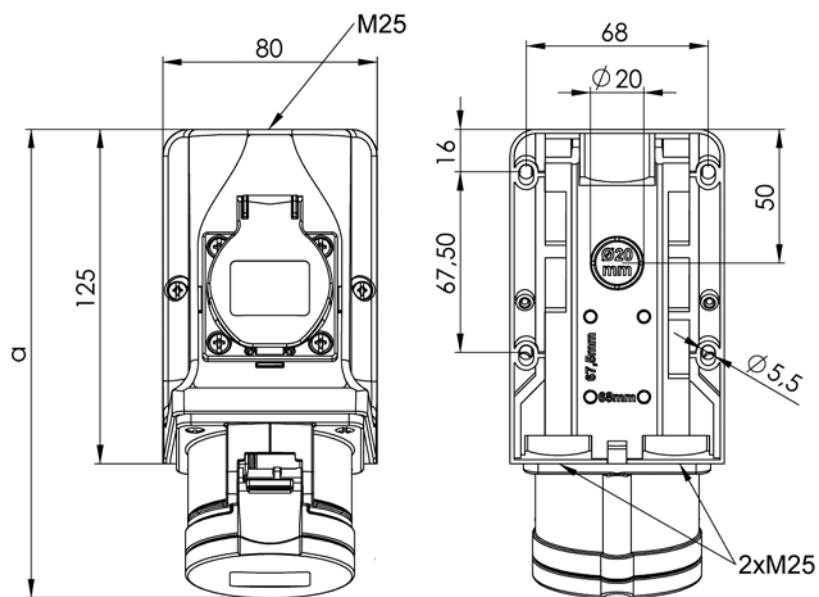

Måttuppgift för

GARO Pro Basic vägguttag UI + RU/UIF med schuko 16 och 32A

In	16A	16A	16A	32A
Poltal	3	4	5	5
a	175	176	176	188
Djup	127	130	133	139
M	3x25	3x25	3x25	3x25
Vikt	0,370	0,377	0,398	0,470