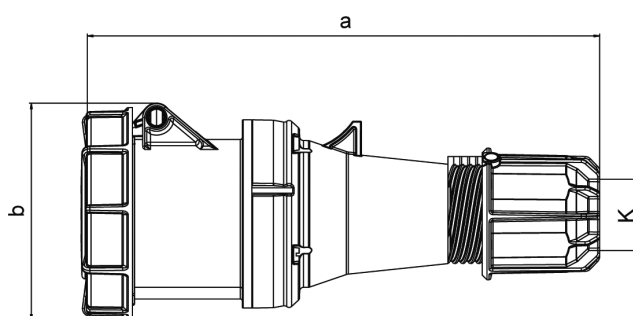

Måttuppgift för

GARO Pro Basic vattentätt skarvuttag 125A

In	125 A	125 A	125 A
Poltal	3	4	5
a	287	287	287
b	124	124	124
K	22,5-50	22,5-50	22,5-50
SW	81	81	81
Vikt kg	1,054	1,158	1,250