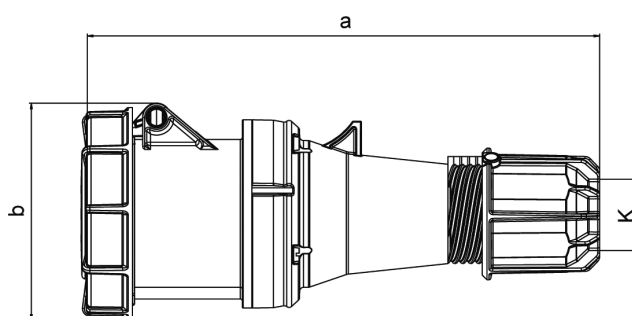

Måttuppgift för

GARO Pro Basic vattentätt skarvuttag 63A

In	63 A	63 A	63 A
Poltal	3	4	5
a	269	269	269
b	114	114	114
K	14,5-36	14,5-36	14,5-36
SW	61	61	61
Vikt kg	0,669	0,720	0,770