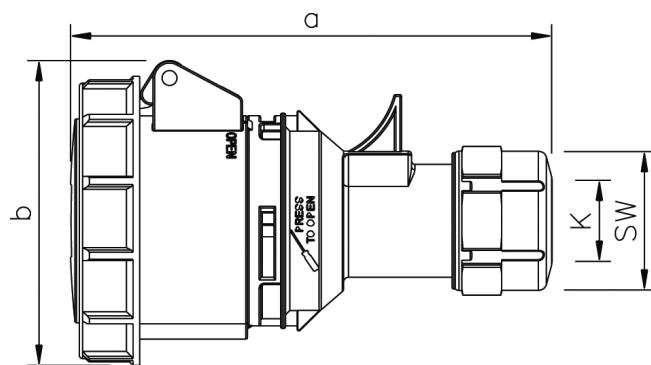

Måttuppgift för

GARO Pro Basic vattentätt skarvuttag 16A

| | | | |
|---------|-------|-------|-------|
| In | 16 A | 16 A | 16 A |
| Poltal | 3 | 4 | 5 |
| a | 133 | 139 | 145 |
| b | 78 | 84 | 92 |
| K | 6-15 | 6-15 | 8-16 |
| SW | 38 | 38 | 42 |
| Vikt kg | 0,156 | 0,185 | 0,215 |