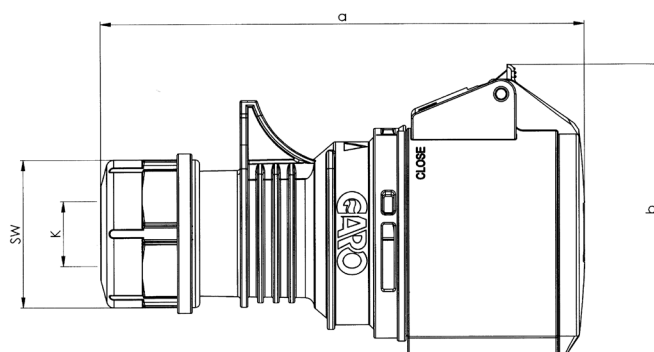

## Måttuppgift för

### GARO Pro Basic skarvuttag 32A

In	32 A	32 A	32 A
Poltal	3	4	5
a	159	159	165
b	92	92	98
K	10-20	10-20	12-22
SW	50	50	50
Vikt kg	0,225	0,244	0,278