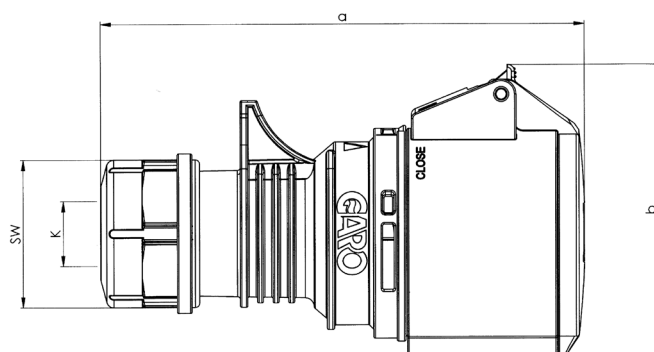

## Måttuppgift för

### GARO Pro Basic skarvuttag 16A

In	16 A	16 A	16 A
Poltal	3	4	5
a	129	135	142
b	76	80	89
K	6-15	6-15	8-16
SW	38	38	42
Vikt kg	0,137	0,161	0,183