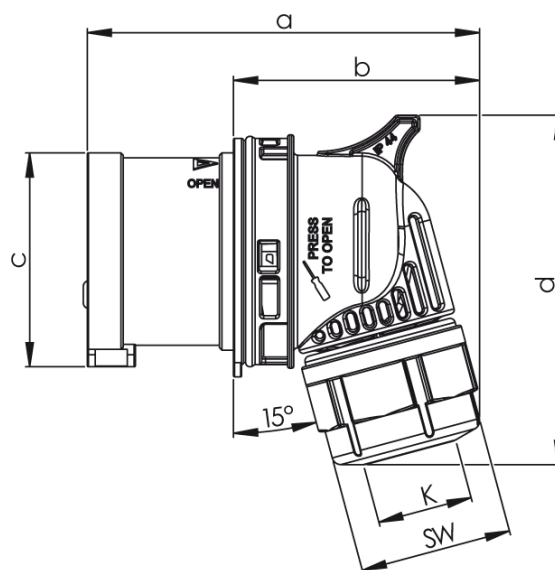

Måttuppgift för

GARO Pro Basic vinklad tickpropp 16 och 32A

| | | | |
|--------|-------|-------|-------|
| In | 16 A | 16 A | 32 A |
| Poltal | 3 | 5 | 5 |
| a | 96 | 108 | 135 |
| b | 59 | 71 | 90 |
| c | 47 | 61 | 70 |
| d | 82 | 99 | 114 |
| sw | 38 | 42 | 50 |
| Vikt | 0,104 | 0,152 | 0,233 |