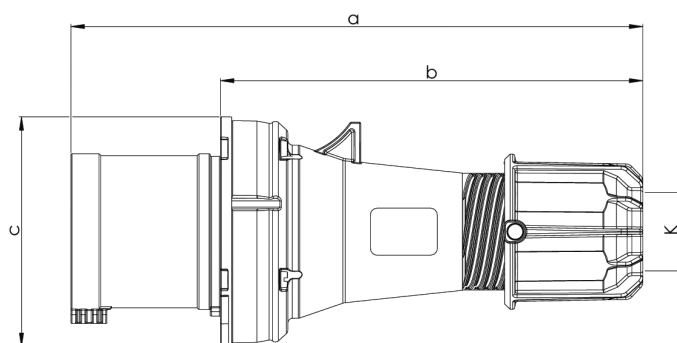

Måttuppgift för

GARO Pro Basic vattentät stickpropp 63A

| | | | |
|---------|---------|---------|---------|
| In | 63 A | 63 A | 63 A |
| Poltal | 3 | 4 | 5 |
| a | 257 | 257 | 257 |
| b | 114 | 114 | 114 |
| K | 14,5-36 | 14,5-36 | 14,5-36 |
| SW | 61 | 61 | 61 |
| Vikt kg | 0,547 | 0,596 | 0,650 |