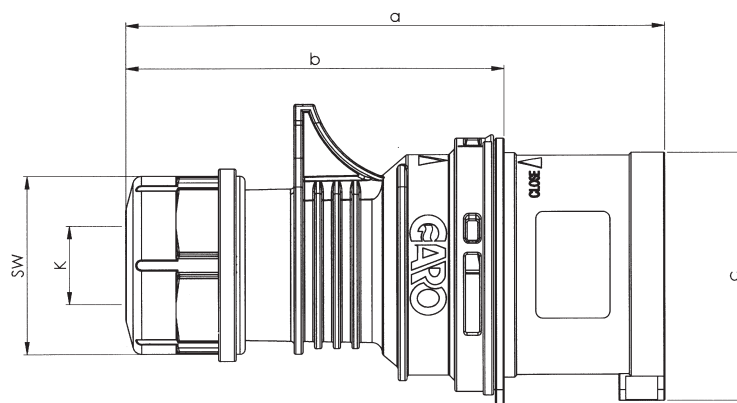

Måttuppgift för

GARO Pro Basics stickpropp 32A

In	32 A	32 A	32 A
Poltal	3	4	5
a	146	146	152
b	100	100	106
c	63	63	70
K	10-20	10-20	12-22
SW	50	50	50
Vikt kg	0,181	0,200	0,230