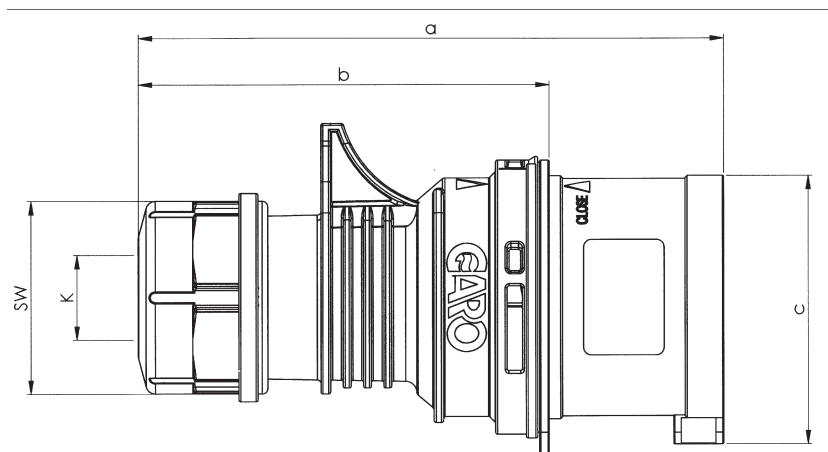

Måttuppgift för

GARO Pro Basic stickpropp 16A

In	16 A	16 A	16 A
Poltal	3	4	5
a	118	124	131
b	82	88	95
c	47	53	61
K	6-15	6-15	8-16
SW	38	38	42
Vikt kg	0,104	0,127	0,150