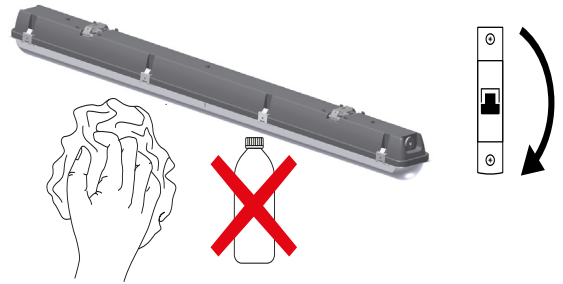

exakt^or

SERVICE / SERVICE / PALVELU

SE: Rengör ytan på armaturen med en mjuk trasa.
Ljuskälla, konverter ska endast bytas ut av tillverkare eller kvalificerad person.
Denna produkt innehåller ljuskälla som har energieffektivitetsklass D.

EN: Clean the surface of the luminaire with a soft cloth.
Light source, Converter shall only be replaced by manufacturer or qualified person.
This product contains light source which has energy efficiency class D.

FI: Puhdista valaisimen pinta pehmeällä liinalla.
Valonlähteen, muuntimen saa vaihtaa vain valmistaja tai pätevä henkilö.
Tämä tuote sisältää valonlähteen, jonka energiatehokkuusluokka on D.