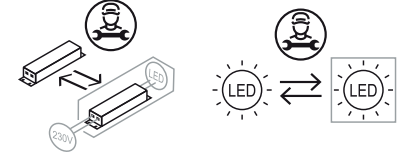

Mambamini Agro

7100460

exaktor

Bryt spänningen innan installation och vid ändringar på sensorinställningar.
 Disconnect the mains before installation and changes of the sensor settings.
 Katkaise jännite ennen asennusta ja anturin asetuksia muuttaessa.
 Iakta försiktighetsåtgärder vid hantering av enheter som är känsliga för elektrostatisk urladdning.
 Observe precautions for handling electrostatic discharge sensitive devices.
 Noudata varoimia käsitellessäsi laitteita, jotka ovat herkkiä sähköstaattisille purkauksille.
 Produkten kan placeras i miljöer där ingen ovanlig ansamling av damm förväntas.
 The product can be placed in environments where no unusual accumulation of dust is expected
 Tuote voidaan sijoittaa ympäristöihin, joissa ei odoteta epätavallista pölyn kerääntymistä.

CE	⏚	230V	IP66	D
LED	CRI <80	ELT	ACC	EPREL D
				SDCM 3

Utbytbarhet / Replaceability / Vaihdeavuus

Håltagning / CC distance / CC etäisyys

Längd	C/C	D	H	B
1277	800	675	84	100
1573	1100	970	84	100

Alla mått är i mm. All measurements is in mm.