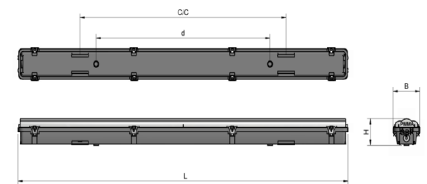

CE	⏚	230V	IP66	D
LED	CRI <80	ELT	ACC	EPREL D
				SDCM 3

Utbytbarhet / Replaceability / Vaihdeavuus

Håltagning / CC distance / CC etäisyys

Längd	C/C	D	H	B
1277	800	675	84	100
1573	1100	970	84	100

Alla mått är i mm. All measurements is in mm.