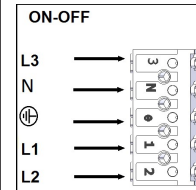

CE	⏚	230V	IP66	D
LED	CRI <80	ELT	ACC	EPREL D
				SDCM 3

Utbytbarhet / Replaceability / Vaihdeavuus

Håltagning / CC distance / CC etäisyys

Längd	C/C	D	H	B
1277	800	675	84	100
1573	1100	970	84	100

Alla mått är i mm. All measurements is in mm.

Koppling / Wiring / Kytkentä

X	Y
0.5-1.0mm ²	8mm
1.5-2.5mm ²	12mm

Säkring	B10	B16	C10	C16
L1282	16	27	27	45
L1282 DA	22	36	36	61
L1578	9	16	15	27
L1578 DA	15	24	24	40

För mer information och manualer, skanna QR-koden!
 For more information and manuals, scan the QR code!
 Lisätietoja ja käyttöohjeita skannaamalla QR-koodi!