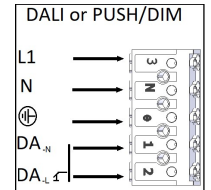

CE	⏚	230V	IP66	D
LED	CRI <80	ELT	ACC	EPREL D
				SDCM 3

Utbytbarhet / Replaceability / Vaihdeavuus

Håltagning / CC distance / CC etäisyys

Längd	C/C	D	H	B
1277	800	675	84	100
1573	1100	970	84	100

Alla mått är i mm. All measurements is in mm.

Koppling / Wiring / Kytkentä

X	Y
0.5-1.0mm ²	8mm
1.5-2.5mm ²	12mm

Säkring	B10	B16	C10	C16
L1282	16	27	27	45
L1282 DA	22	36	36	61
L1578	9	16	15	27
L1578 DA	15	24	24	40

För mer information och manualer, skanna QR-koden!
 For more information and manuals, scan the QR code!
 Lisätietoja ja käyttöohjeita skannaamalla QR-koodi!