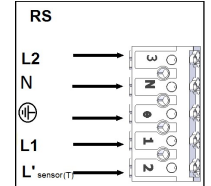

CE	⏚	230V	IP66	D
LED	CRI <80	ELT	ACC	EPREL D
				SDCM 3

Utbytbarhet / Replaceability / Vaihdeavuus

Håltagning / CC distance / CC etäisyys

Längd	C/C	D	H	B
1277	800	675	84	100
1573	1100	970	84	100

Alla mått är i mm. All measurements is in mm.

Koppling / Wiring / Kytkentä

X	Y
0.5-1.0mm ²	8mm
1.5-2.5mm ²	12mm

Säkring	B10	B16	C10	C16
L1282	16	27	27	45
L1282 DA	22	36	36	61
L1578	9	16	15	27
L1578 DA	15	24	24	40

För mer information och manualer, skanna QR-koden!
 For more information and manuals, scan the QR code!
 Lisätietoja ja käyttöohjeita skannaamalla QR-koodi!