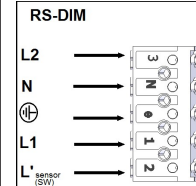

CE	⏚	230V	IP66	D
LED	CRI <80	ELT	ACC	EPREL D
				SDCM 3

Utbytbarhet / Replaceability / Vaihdeavuus

Håltagning / CC distance / CC etäisyys

Längd	C/C	D	H	B
1277	800	675	84	100
1573	1100	970	84	100

Alla mått är i mm. All measurements is in mm.

Koppling / Wiring / Kytkentä

X	Y
0.5-1.0mm ²	8mm
1.5-2.5mm ²	12mm

Säkring	B10	B16	C10	C16
L1282	16	27	27	45
L1282 DA	22	36	36	61
L1578	9	16	15	27
L1578 DA	15	24	24	40

För mer information och manualer, skanna QR-koden!
 For more information and manuals, scan the QR code!
 Lisätietoja ja käyttöohjeita skannaamalla QR-koodi!