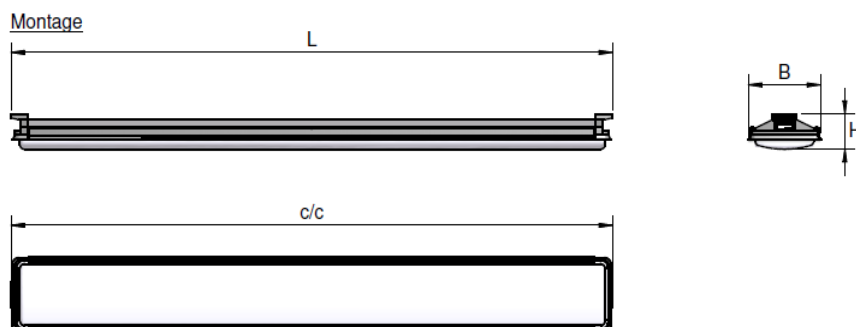

Montering | Assembly

ATTENTION
Observe precautions for
handling electrostatic
discharge sensitive devices

	L	B	H	c/c
111w	1672	185	85	1582

SE Standard T-profilstak.

Koppla ifrån spänningsmatningen före arbete med armaturen.