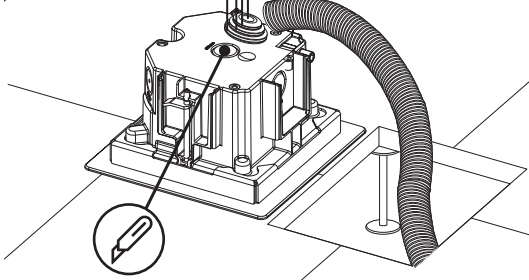

6 KGT...RF/...

	A mm	B mm
KGT100RF/...	125	125
KGT200RF/...	174	125

8 Ø12 - 15mm Ø9 - 12mm
Ø15 - 16mm Ø5 - 9mm

10

Cubetas para cajas de suelo estancas IP66

Cubas para caixas de chão estanques IP66
 Cuvettes pour boîtes de sol étanches IP66
 IP66 Screed box for watertight floor boxes
 Scatola per torrette a scomparsa a tenuta stagna IP66
 Puszka do skrzynek podłogowych szczelnych IP66
 Vanntette gulvbokskabinetter IP66
 Låda för vattentätta golvdosor IP66
 Монтажные коробки для герметичных напольных люков IP66
 Kabinetter til vandtætte gulvkasser IP66
 علب للصناديق الأرضية المانعة للتسريب IP66