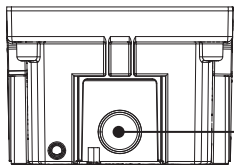

Ø20mm

Ø22mm

x2

x1

x1

x3

x1

KGT...RF/...

x1

KFA1002

Accesorios para unión de cubetas y nivelación disponibles por separado.

Joining and leveling accessories sold separately.

Aksesoria do łączenia i poziomowania puszek dostępne osobno.

Tilbehør for tilkobling av kanaler og nivellering er tilgjengelig separat.

Tilbehør för koppling av lådor och nivellering tillgängliga separat.

Аксессуары для соединения монтажных коробок и выравнивания приобретаются отдельно.

KFA1003

KGT.../...

KGT...RF/...

INSTALCIÓN / INSTALLATION / INSTALLATION / INSTALAÇÃO / INSTALACJA / INSTALLERING / INSTALLATION / INSTALLAZIONE / УСТАНОВКА / INSTALLATION / تركيب

1A

KGT.../...

= 81,5 mm

Ø 4 mm

x3

Ø 6 mm

2

Ø15 - 16mm

Ø12 - 15mm

Ø9 - 12mm

Ø5 - 9mm

1B

KGT.../...

Max. 35 mm

= 81,5 mm

Clack!

KFA1003

Max. 35 mm

Ø 6 mm

3

5

x1