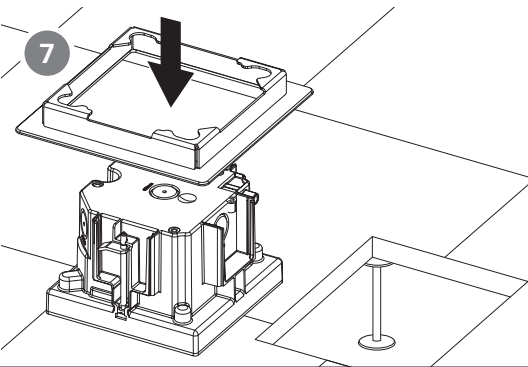

6 KGT...RF/...

	A mm	B mm
KGT100RF/...	125	125
KGT200RF/...	174	125

8 Ø12 - 15mm Ø9 - 12mm
Ø15 - 16mm Ø5 - 9mm

10

Cubetas para cajas de suelo estancas IP66

Cubas para caixas de chão estanques IP66
 Cuvettes pour boîtes de sol étanches IP66
 IP66 Screed box for watertight floor boxes
 Scatola per torrette a scomparsa a tenuta stagna IP66
 Puszka do skrzynek podłogowych szczelnych IP66
 Vanntette gulvbokskabinetter IP66
 Låda för vattentätta golvdosor IP66
 Монтажные коробки для герметичных напольных люков IP66
 Kabinetter til vandtætte gulvkasser IP66
 علب للصناديق الأرضية المانعة للتسريب IP66