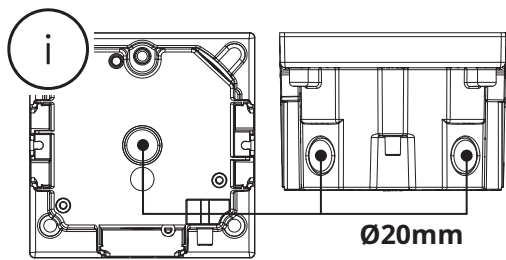

Ø20mm

Ø22mm

x2

x1