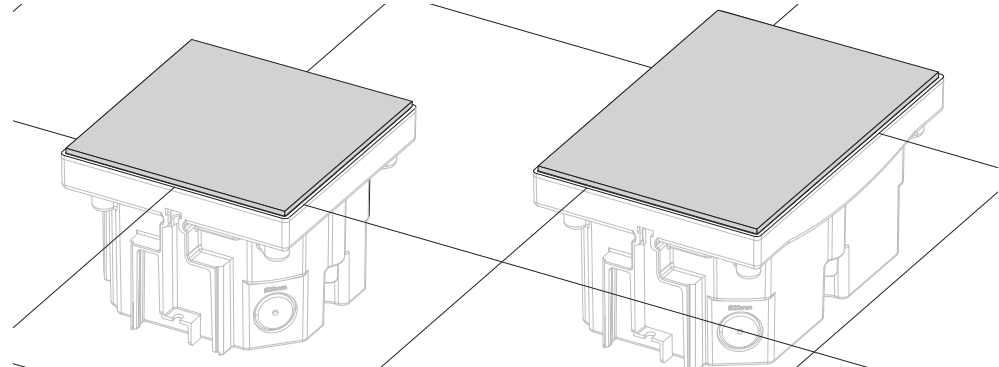

6 KGT...RF/...

	A mm	B mm
KGT100RF/...	125	125
KGT200RF/...	174	125

8 Ø12 - 15mm Ø9 - 12mm
Ø15 - 16mm Ø5 - 9mm

10

Cubetas para cajas de suelo estancas IP66

Cubas para caixas de chão estanques IP66
 Cuvettes pour boîtes de sol étanches IP66
 IP66 Screed box for watertight floor boxes
 Scatola per torrette a scomparsa a tenuta stagna IP66
 Puszka do skrzynek podłogowych szczelnych IP66
 Vanntette gulvbokskabinetter IP66
 Låda för vattentätta golvdosor IP66
 Монтажные коробки для герметичных напольных люков IP66
 Kabinetter til vandtætte gulvkasser IP66
 علب للصناديق الأرضية المانعة للتسريب IP66