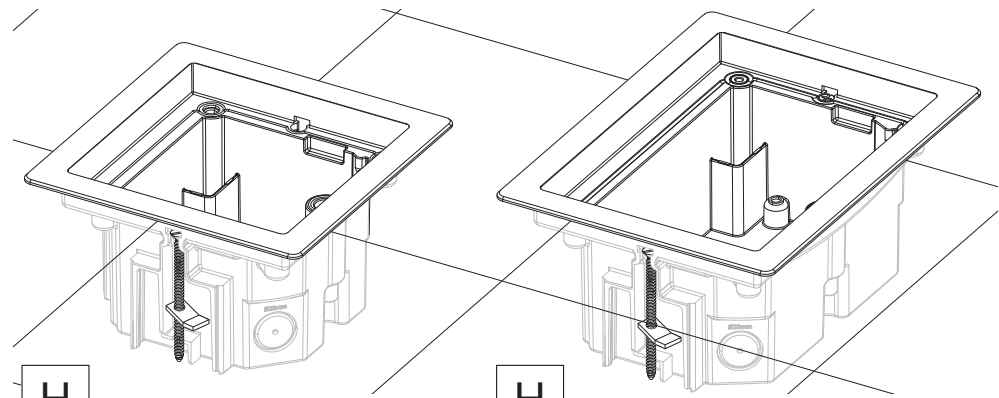

H KGT100RF/xx

H KGT200RF/xx

Características Técnicas
Características técnicas
Spécifications techniques
Data sheet
Caratteristiche tecniche
Dane techniczne
Datablad
Tekniska egenskaper
Лист технических данных
Tekniske spesifikationer
الخصائص التقنية