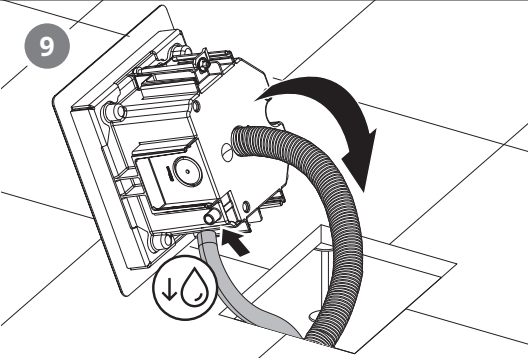

6 KGT...RF/...

	A mm	B mm
KGT100RF/...	125	125
KGT200RF/...	174	125

8 Ø12 - 15mm Ø9 - 12mm
Ø15 - 16mm Ø5 - 9mm

10

Cubetas para cajas de suelo estancas IP66

Cubas para caixas de chão estanques IP66
 Cuvettes pour boîtes de sol étanches IP66
 IP66 Screed box for watertight floor boxes
 Scatola per torrette a scomparsa a tenuta stagna IP66
 Puszka do skrzynek podłogowych szczelnych IP66
 Vanntette gulvbokskabinetter IP66
 Låda för vattentätta golvdosor IP66
 Монтажные коробки для герметичных напольных люков IP66
 Kabinetter til vandtætte gulvkasser IP66
 علب للصناديق الأرضية المانعة للتسريب IP66

Ø20mm

Ø22mm

x2

x1

x1

x3

x1

KGT...RF/...