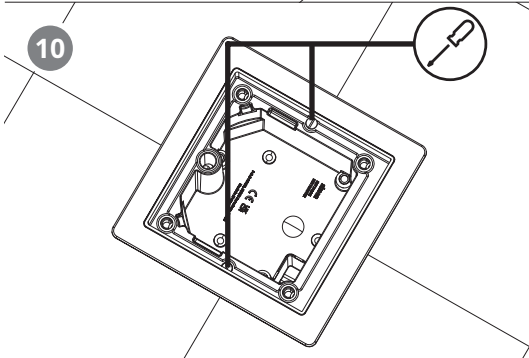

6 KGT...RF/...

	A mm	B mm
KGT100RF/...	125	125
KGT200RF/...	174	125

8 Ø12 - 15mm Ø9 - 12mm
Ø15 - 16mm Ø5 - 9mm

10

Cubetas para cajas de suelo estancas IP66

Cubas para caixas de chão estanques IP66
 Cuvettes pour boîtes de sol étanches IP66
 IP66 Screed box for watertight floor boxes
 Scatola per torrette a scomparsa a tenuta stagna IP66
 Puszka do skrzynek podłogowych szczelnych IP66
 Vanntette gulvbokskabinetter IP66
 Låda för vattentätta golvdosor IP66
 Монтажные коробки для герметичных напольных люков IP66
 Kabinetter til vandtætte gulvkasser IP66
 علب للصناديق الأرضية المانعة للتسريب IP66