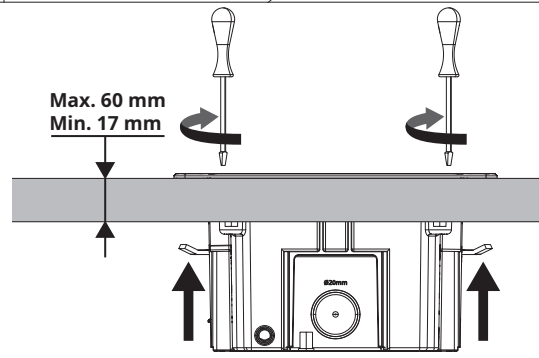

6 KGT...RF/...

	A mm	B mm
KGT100RF/...	125	125
KGT200RF/...	174	125

8 Ø12 - 15mm Ø9 - 12mm
Ø15 - 16mm Ø5 - 9mm

10

Cubetas para cajas de suelo estancas IP66

Cubas para caixas de chão estanques IP66
 Cuvettes pour boîtes de sol étanches IP66
 IP66 Screed box for watertight floor boxes
 Scatola per torrette a scomparsa a tenuta stagna IP66
 Puszka do skrzynek podłogowych szczelnych IP66
 Vanntette gulvbokskabinetter IP66
 Låda för vattentätta golvdosor IP66
 Монтажные коробки для герметичных напольных люков IP66
 Kabinetter til vandtætte gulvkasser IP66
 علب للصناديق الأرضية المانعة للتسريب IP66