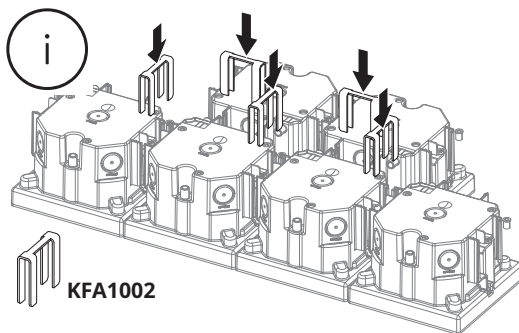

KFA1002

Accesorios para unión de cubetas y nivelación disponibles por separado.

Joining and leveling accessories sold separately.

Aksesoria do łączenia i poziomowania puszek dostępne osobno.

Tilbehør for tilkobling av kanaler og nivellering er tilgjengelig separat.

Tilbehør för koppling av lådor och nivellering tillgängliga separat.

Аксессуары для соединения монтажных коробок и выравнивания приобретаются отдельно.

KFA1003