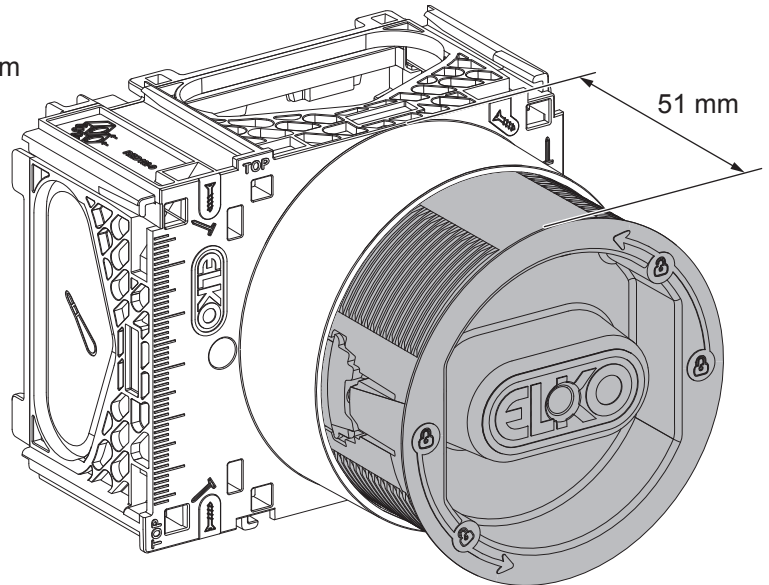

## Box - Ring combination

Box Type	Ring Type	Board range
Low box	EKO07438 - Low ring	9 - 21 mm (Max.)
Low box	EKO07439 - High ring	24 - 36 mm (Max.)

NNZ5674800-00

ELKO AB,  
Box 5115,  
121 17 Johanneshov  
[www.elko.se/kundsupport](http://www.elko.se/kundsupport)

# Flexi + apparatus box - Ring adjustment