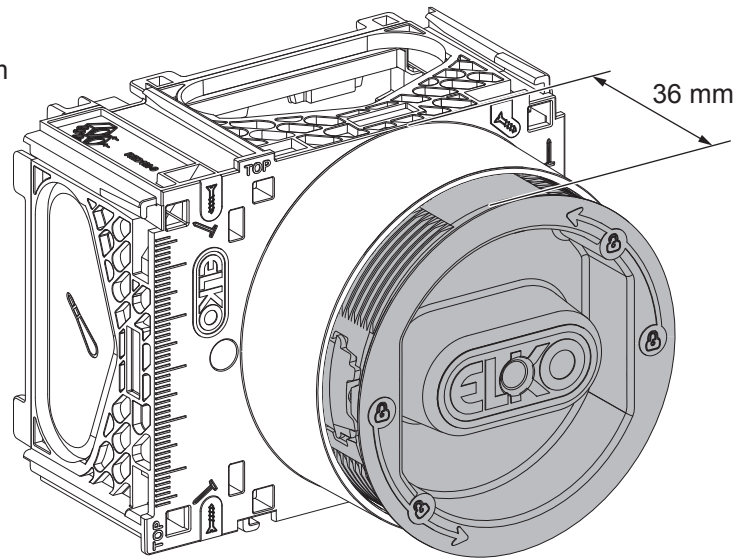

## Box - Ring combination

Box Type	Ring Type	Board range
Low box	EKO07438 - Low ring	9 - 21 mm (Max.)
Low box	EKO07439 - High ring	24 - 36 mm (Max.)

NNZ5674800-00

ELKO AB,  
Box 5115,  
121 17 Johanneshov  
[www.elko.se/kundsupport](http://www.elko.se/kundsupport)

# Flexi + apparatus box - Ring adjustment