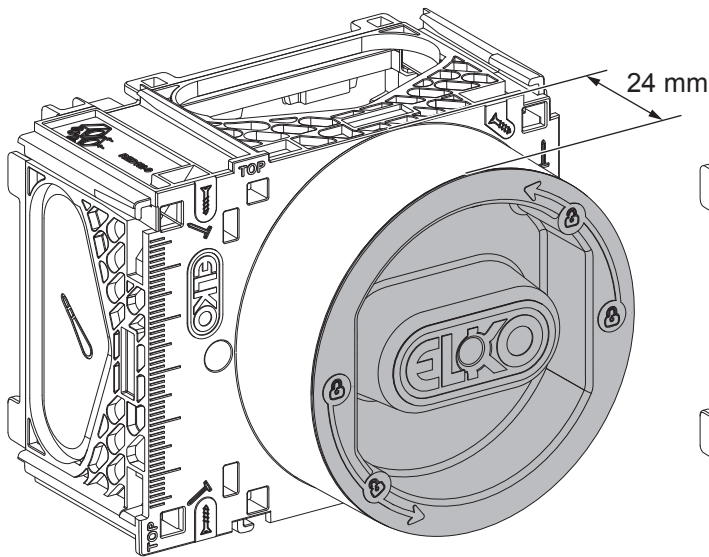

# Flexi + apparatus box - Ring adjustment

## Box - Ring combination

Box Type	Ring Type	Board range
Low box	EKO07438 - Low ring	9 - 21 mm (Max.)
Low box	EKO07439 - High ring	24 - 36 mm (Max.)

NNZ5674800-00

ELKO AB,  
Box 5115,  
121 17 Johanneshov  
[www.elko.se/kundsupport](http://www.elko.se/kundsupport)