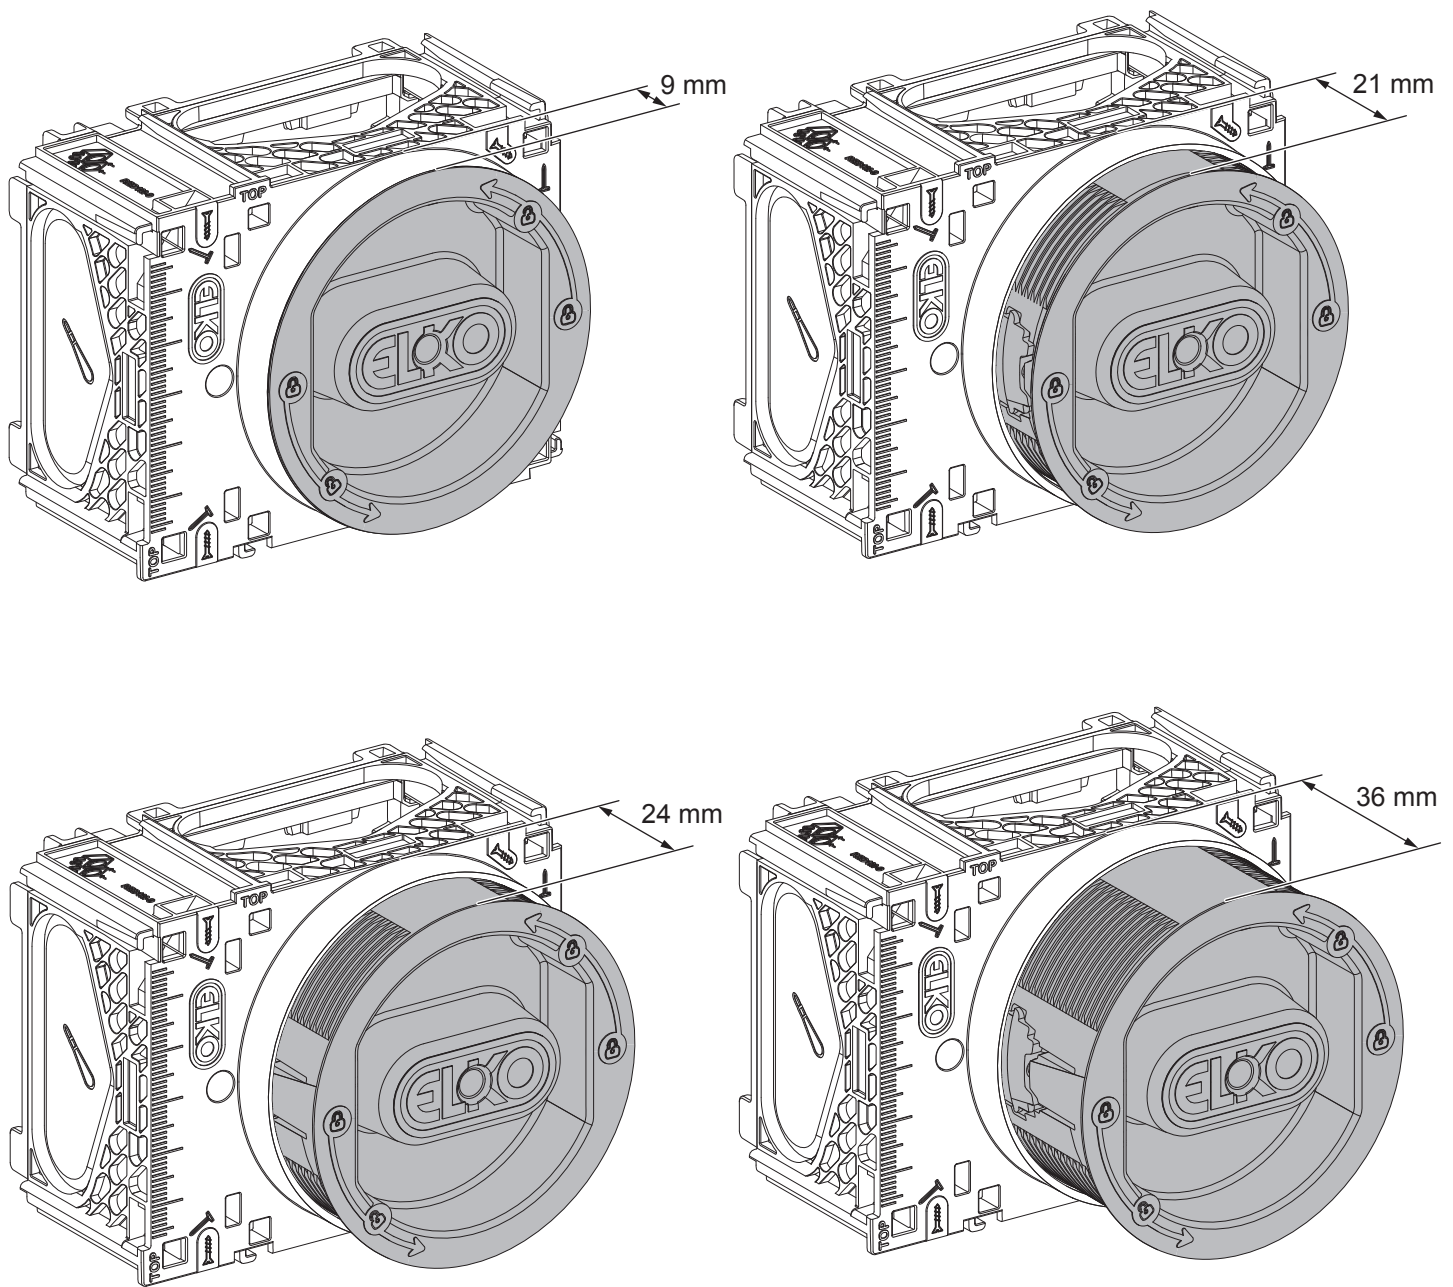

# Flexi + apparatus box - Ring adjustment

## Box - Ring combination

Box Type	Ring Type	Board range
Low box	EKO07438 - Low ring	9 - 21 mm (Max.)
Low box	EKO07439 - High ring	24 - 36 mm (Max.)

NNZ5674800-00

ELKO AB,  
Box 5115,  
121 17 Johanneshov  
[www.elko.se/kundsupport](http://www.elko.se/kundsupport)