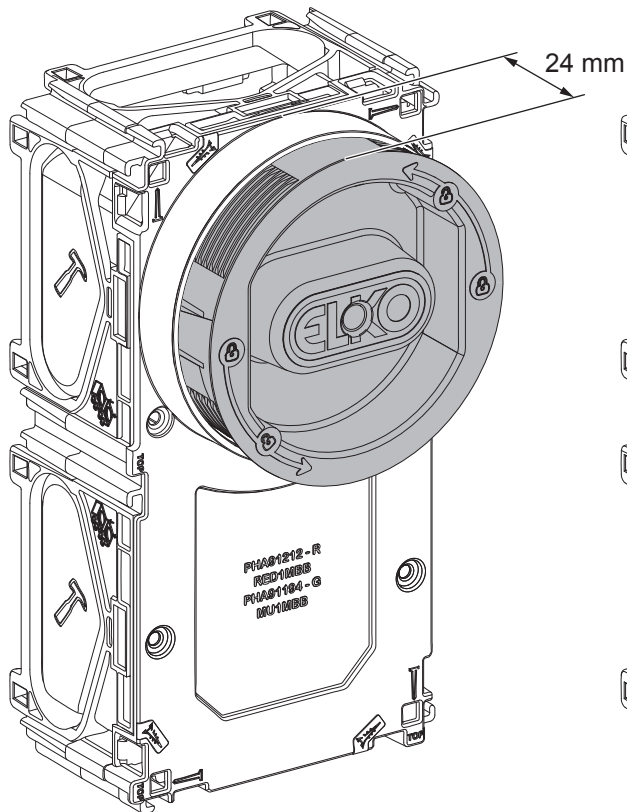

# Flexi + apparatus box - Ring adjustment

## Box - Ring combination

Box Type	Ring Type	Board range
High box	EKO07438 - Low ring	24 - 36 mm (Max.)
High box	EKO07439 - High ring	24 - 51 mm (Max.)

NNZ5674800-00

ELKO AB,  
Box 5115,  
121 17 Johanneshov  
[www.elko.se/kundsupport](http://www.elko.se/kundsupport)