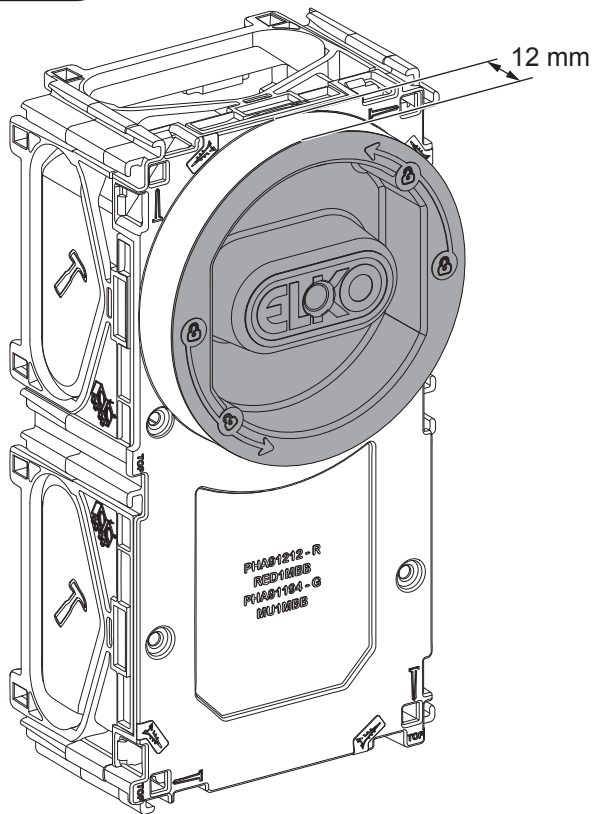

# Flexi + apparatus box - Ring adjustment

## Box - Ring combination

Box Type	Ring Type	Board range
High box	EKO07438 - Low ring	24 - 36 mm (Max.)
High box	EKO07439 - High ring	24 - 51 mm (Max.)

NNZ5674800-00

ELKO AB,  
Box 5115,  
121 17 Johanneshov  
[www.elko.se/kundsupport](http://www.elko.se/kundsupport)