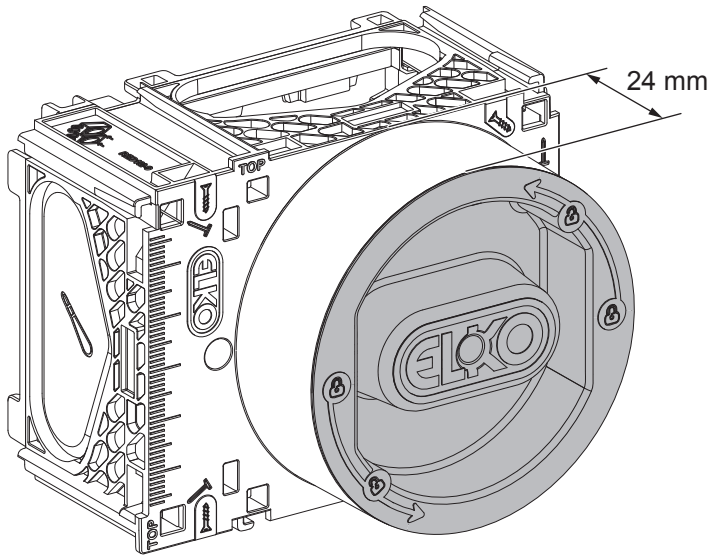

# Flexi + apparatus box - Ring adjustment

## Box - Ring combination

Box Type	Ring Type	Board range
Low box	EKO07438 - Low ring	9 - 21 mm (Max.)
Low box	EKO07439 - High ring	24 - 36 mm (Max.)

NNZ5674800-00

ELKO AB,  
Box 5115,  
121 17 Johanneshov  
[www.elko.se/kundsupport](http://www.elko.se/kundsupport)