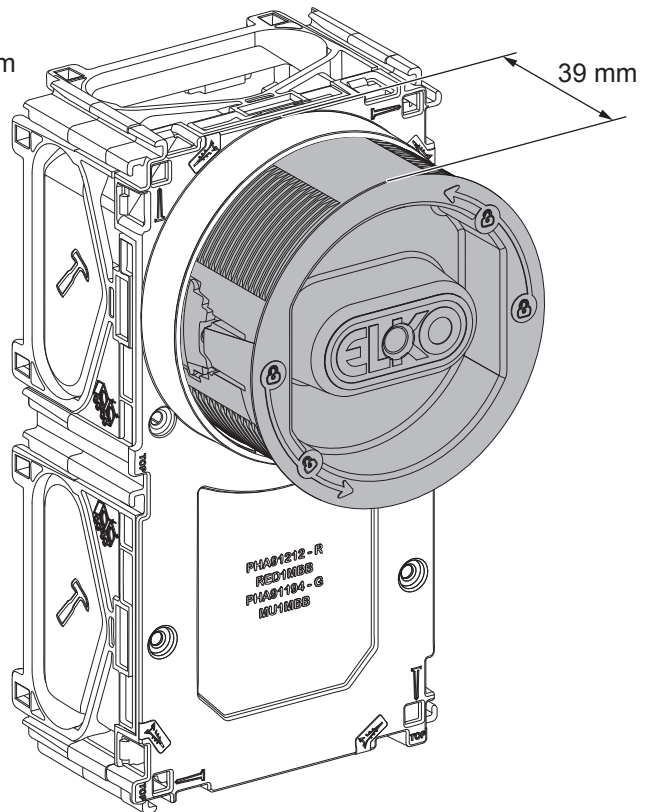

# Flexi + apparatus box - Ring adjustment

## Box - Ring combination

Box Type	Ring Type	Board range
High box	EKO07438 - Low ring	24 - 36 mm (Max.)
High box	EKO07439 - High ring	24 - 51 mm (Max.)

NNZ5674800-00

ELKO AB,  
Box 5115,  
121 17 Johanneshov  
[www.elko.se/kundsupport](http://www.elko.se/kundsupport)