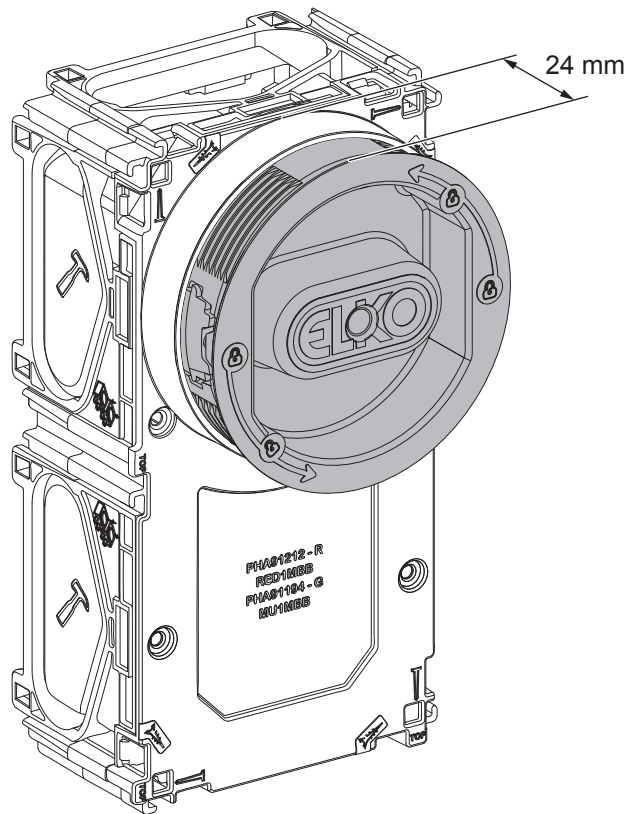

# Flexi + apparatus box - Ring adjustment

## Box - Ring combination

Box Type	Ring Type	Board range
High box	EKO07438 - Low ring	24 - 36 mm (Max.)
High box	EKO07439 - High ring	24 - 51 mm (Max.)

NNZ5674800-00

ELKO AB,  
Box 5115,  
121 17 Johanneshov  
[www.elko.se/kundsupport](http://www.elko.se/kundsupport)